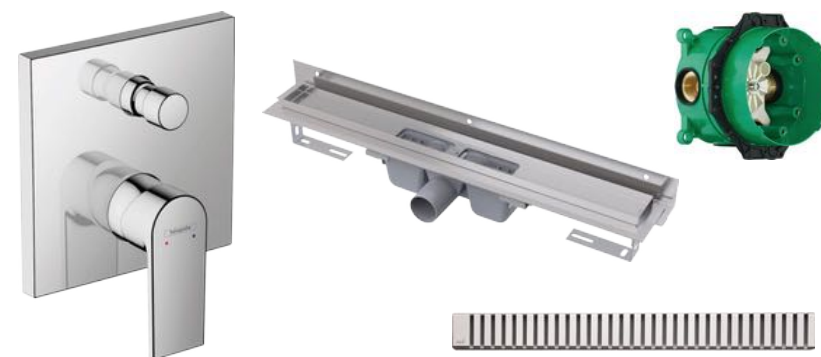

WC

LAUFEN, Laufen Pro WC závěsné/hluboké splachování, bílá
+
WC sedátko slim, soft-close

Tlačítko WC

Alcaplast, Sádromodul splachovací systém pro suchou instalaci 1120 mm inovativní včetně dávkovače
+
Alcaplast Ovládací tlačítko - chrom lesk (Atyp - vlastní logo projektu)

Vybavení koupelen a WC

Sprcha

Vernis Shape Horní sprcha 230 1 jet, chrom + Sprchové rameno 38,9 cm
+
Vernis Blend Sprchová sada Vario chrom s držákem
+
Přípojka hadice Fixfit Square, chrom zpětný ventil, plastová přípojka
+
Základní těleso iBox universal Hansgrohe/Axor

Sprchová baterie

Hansgrohe, Vernis Shape Baterie podomítková vanová páková chrom na I-box

Sprchový kout

RIHO, Scandic NXT, Sprchová zástěna X400 sklo čiré/ chrom 100/200, 120/200 cm
Alcaplast, Podlahový žlab 75 cm Podlahový rošt LINE 75 cm
ALCAPLAST, sifon k vaničkám

Topné žebříky

ZEHNDER, Virando Elektrický radiátor bílá 150-060 (rozměr 1516x600 mm)
Tepelný výkon elektrické tyče 1000 W

Teplá voda

Bojler 120 l

Okna a dveře

Dveře interiérové	Standardní dveře Naturel Nestra bílé	(1)
Vstupní dveře jednotek	Standardní dveře SAPELI s protipožární ochranou	(2)
Vstupní dveře do budovy	Dřevěné, replika	(3)
Kování	Vnitřní dveřní kování - mosaz	(4)
	Vnější dveřní kování - mosaz, bezpečnostní	(5)
Okna	Dřevěná špaletová s izolačním dvojsklem	
Světla	Obytné místnosti - vývody - příprava pro světla	
	Koupelny - vývody - příprava pro přisazené světlo	