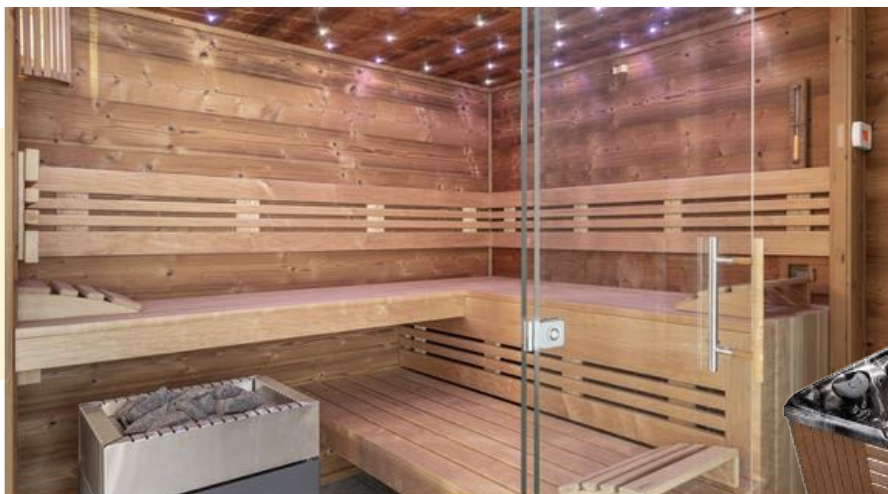

Společné prostory

Domovní chodby mají štukovou výzdobu a podlahy z teraca.

Ve vnitrobloku jsou situovány společné prostory. Wellness zónu tvoří vířivka pro 6 osob a finská sauna. Prostory jsou zpřístupněny pouze zevnitř Gotthard Yard.