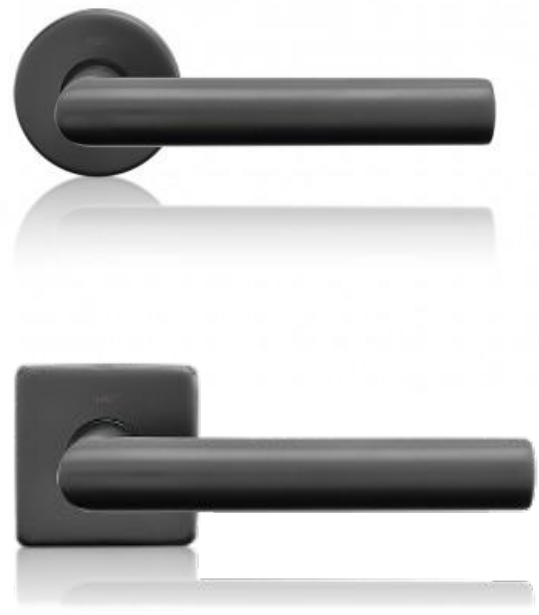

Dveře interiérové posuvné v rámci
skleněné stěny, Systém Idealine
Chess, sklo čiré, rám a dělení černá
RAL9005, madlo HK300 RAL9005

příslušenství a osvětlení

Klika černá mat /
RAL9005, rozeta
oblá nebo hranatá

Kování mušle k posuvným
dveřím, černá mat /
RAL9005

Osvětlení koupelna:
vestavné svítidlo do
podhledu Rendl, BELLA
LED, 3000K, IP54, průměr
84mm, bílá

Podhled: LED pásek 3000K,
9,6 W/m, v Al profilu do
vlhkého prostředí, s
mléčným difusorem