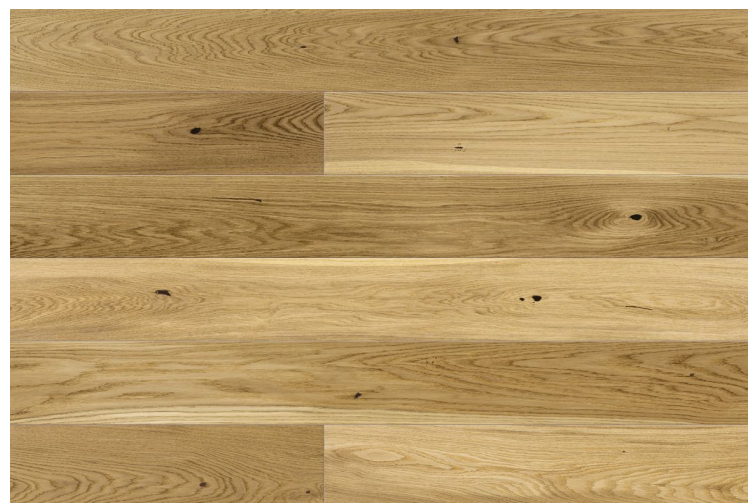

Obytné místnosti:
dřevěná podlaha
dub Barlinek Caramel
Grande, třívrstvé lamely