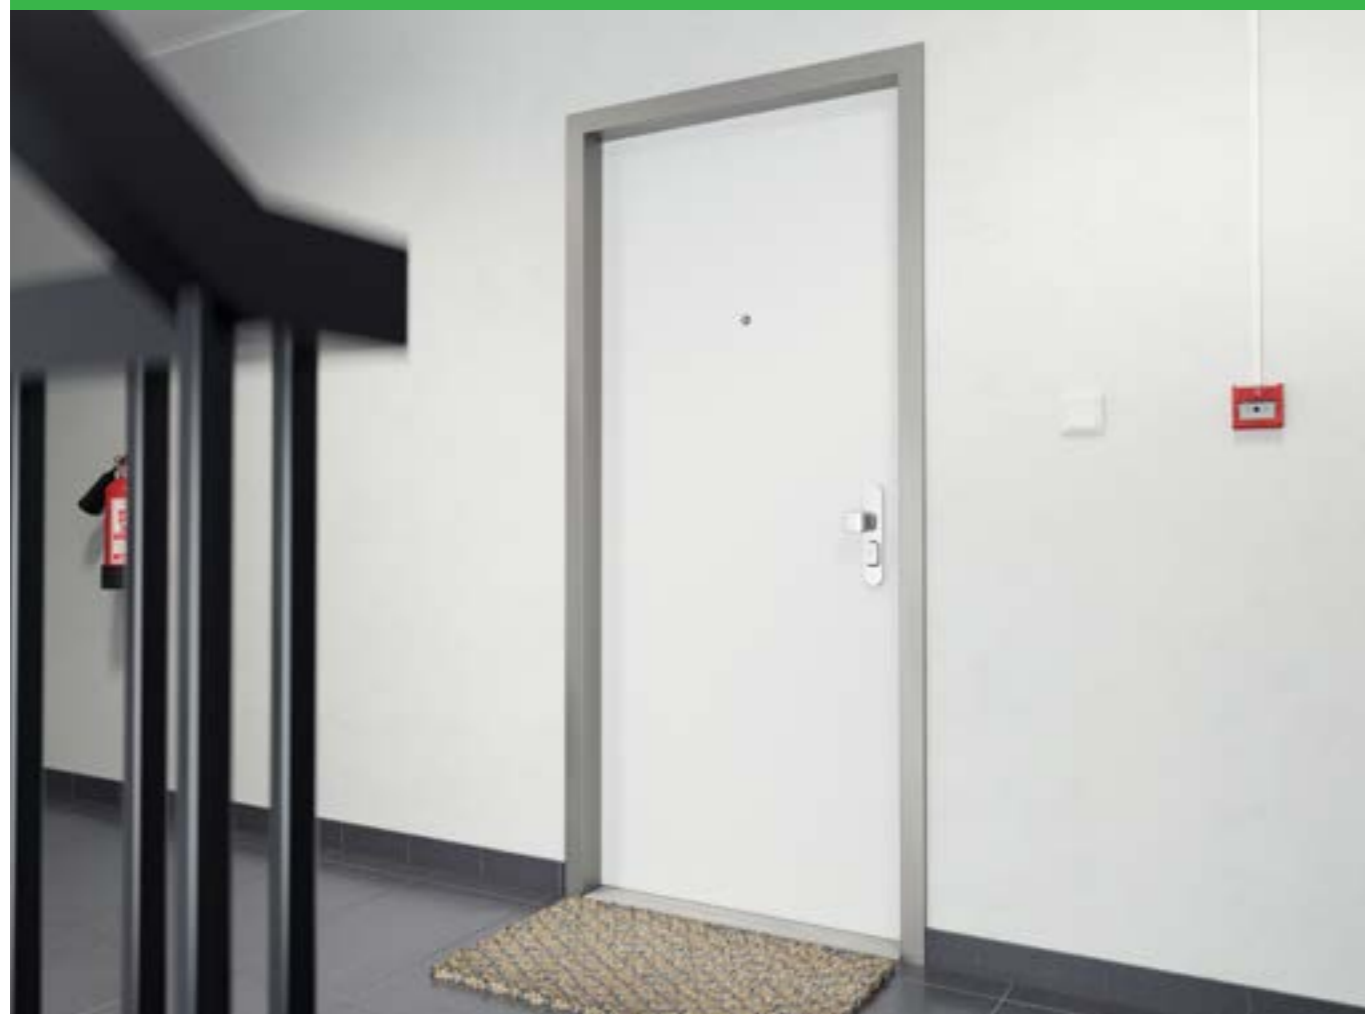

02 | Vstupní dveře

SAPELI, a.s.

Plné, otočné dveře ARGOS se standardní tloušťkou 40 mm představují základní variantu vstupních dveří v naší nabídce. Dveře si vzhledem ke své funkční, propracované konstrukci a výbornému poměru cena/výkon nacházejí množství spokojených zákazníků, kterým dennodenně chrání domovy. Proti nežádoucímu vniknutí jsou dveře vybaveny tříbodovým hákovým zámkem a v závislosti na zvolených pantech i pasivními čepy, které zabraňují vysazení dveřního křídla.

**DVEŘE, KTERÉ
OCHRÁNÍ VÁS I VÁŠ
DOMOV**

Vstupní bezpečnostní dveře