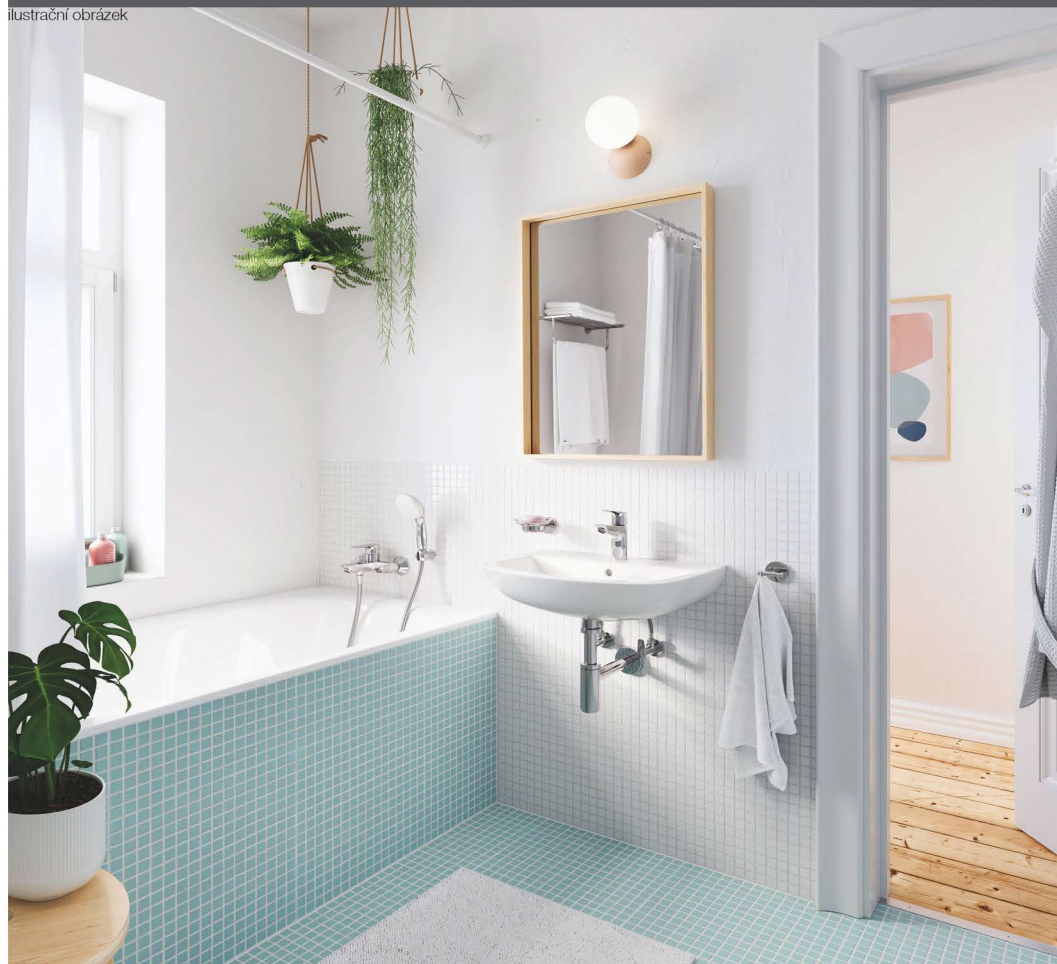

ilustrační obrázek
(baterie ani polosloup
není součástí dodávky)

UMÝVÁTKO

Rozměr | 35x26 cm

IIDEAL STANDARD CONNECT ARC umývatko 350x260mm s otvorem a přepadem bílá, levá/pravá varianta

GROHE BAULOOP umyvadlová baterie 147mm, stojánková, páková, s odtokovou soupravou, chrom

ALCA A400 umyvadlový sifon pr.32mm, DESIGN, kulatý, mosaz, chrom

ilustrační obrázek
(baterie není součástí
dodávky)

TOALETA

Závěsný záchod Tesi

IDEAL STANDARD TESI závěsný klozet 360x530x340mm, hluboké splachování, bílá

IDEAL STANDARD TESI WC sedátko 365mm, Soft-Close, bílá

EASY NEW SÁDROMODUL předstěnový systém 1,12m, pro závěsné WC, suchá instalace

EASY EAT1.000 ovládací tlačítko 247x165mm, pro předstěnové instalační systémy, plast, bílá