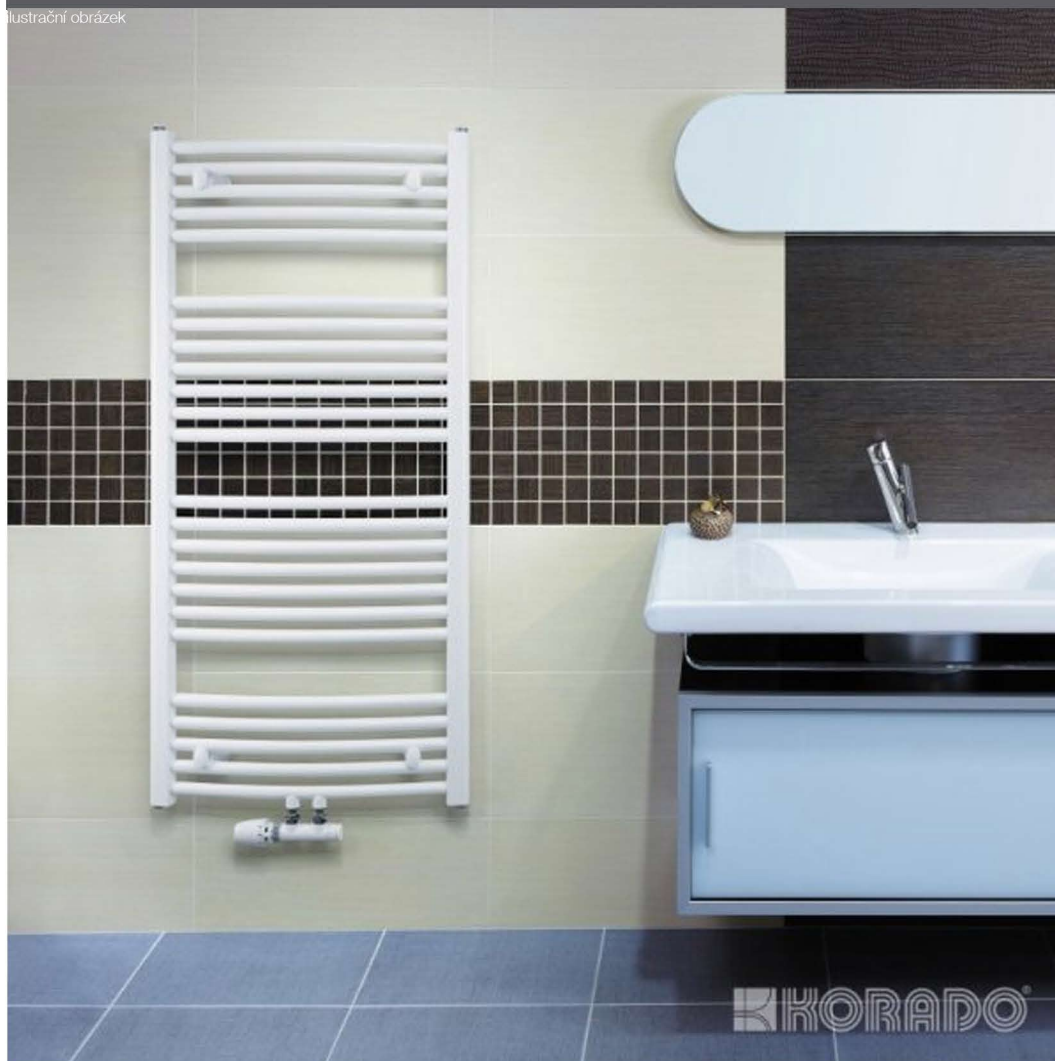

IDEAL STANDARD TESI WC sedátko 365mm, Soft-Close, bílá

EASY NEW SÁDROMODUL předstěnový systém 1,12m, pro závěsné WC, suchá instalace

EASY EAT1.000 ovládací tlačítko 247x165mm, pro předstěnové instalační systémy, plast, bílá

VANA

Rozměr | 170x75cm

CONCEPT 100 vana obdélníková 1700x750x440mm, akrylát, bílá

CONCEPT vanový sifon automat komplet 570mm, chrom

GROHE BAULOOP vanová/sprchová baterie 150mm, nástěnná, páková, chrom

GROHE TEMPESTA COSMOPOLITAN 100 ruční sprcha 100mm, 1 proud, s držákem a hadicí, chrom