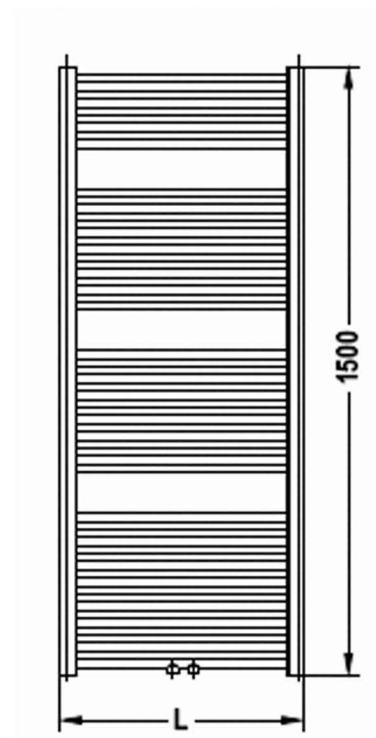

ilustrační obrázek
(baterie ani polosloup
není součástí dodávky)

UMÝVÁTKO

Rozměr | 35x26 cm

IIDEAL STANDARD CONNECT ARC umývatko 350x260mm s otvorem a přepadem bílá, levá/pravá varianta

GROHE BAULOOP umyvadlová baterie 147mm, stojánková, páková, s odtokovou soupravou, chrom

IDEAL STANDARD TESI WC sedátko 365mm, Soft-Close, bílá

EASY NEW SÁDROMODUL předstěnový systém 1,12m, pro závěsné WC, suchá instalace

EASY EAT1.000 ovládací tlačítko 247x165mm, pro předstěnové instalační systémy, plast, bílá

VANA

Rozměr | 170x75cm

CONCEPT 100 vana obdélníková 1700x750x440mm, akrylát, bílá

CONCEPT vanový sifon automat komplet 570mm, chrom

GROHE BAULOOP vanová/sprchová baterie 150mm, nástěnná, páková, chrom

GROHE TEMPESTA COSMOPOLITAN 100 ruční sprcha 100mm, 1 proud, s držákem a hadicí, chrom

RADIÁTOR

Rozměr | 150x60 cm

CONCEPT 100 KTKM koupelňový radiátor 1500/600, středové připojení, bílá RAL9016

Připojení nutno dořešit - návrh:

CONCEPT SADA 4 připojovací sada Multiblock T/UNI SH pro koupelňová otopná tělesa, rohová, chrom