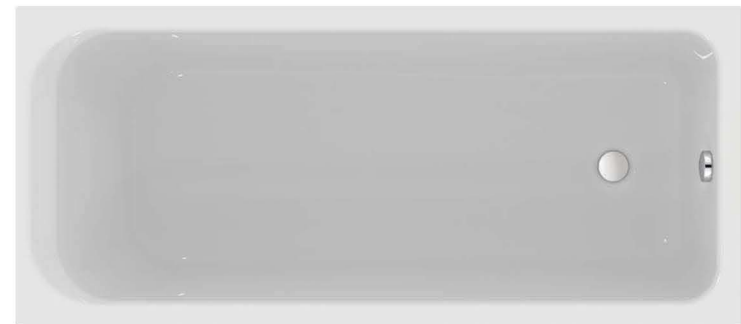

VANA STANDARD

Vana Concept 100

CONCEPT 100 vana obdélníková, akrylátová, bílá
rozměr: 170x75cm