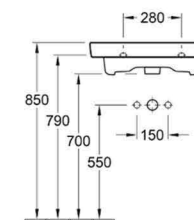

UMYVADLO STANDARD PLUS

Umyvadlo Subway 2.0 | 60cm

VILLEROY & BOCH SUBWAY 2.0 umyvadlo 600x470mm, s přepadem, Bílá Alpin, pro 3-otvorovou armaturu, prostřední otvor pro armaturu proražen - s přepadem