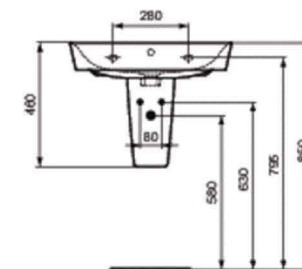

### Umyvadlo Concept Cube 2.0 | 60cm

CONCEPT CUBE 2.0 umyvadlo 600x460x160mm, s 1 otvorem, přepadem, bílá