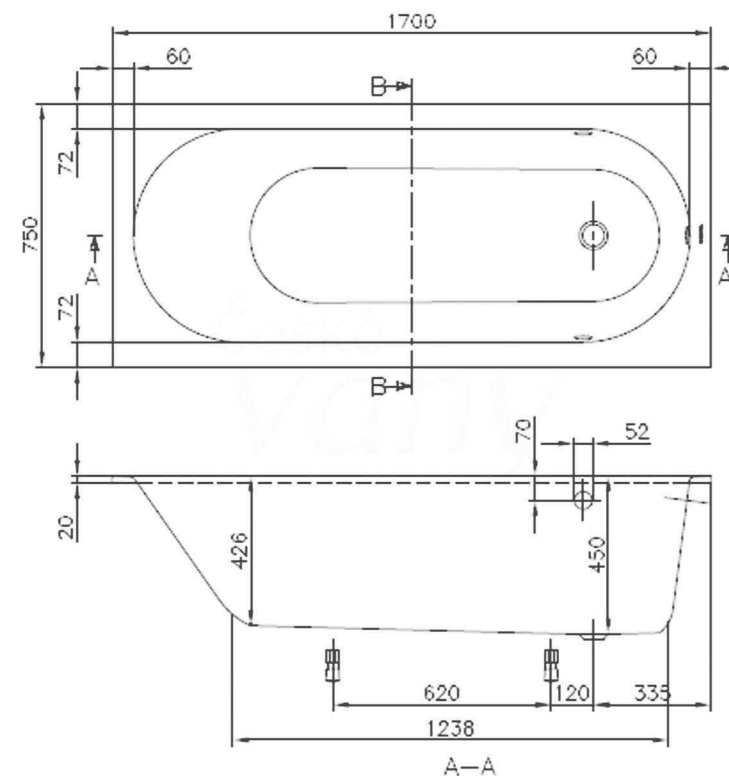

VANA STANDARD PLUS

Vana Oberon | 170x75cm

VILLEROY & BOCH OBERON vana obdélníková quarylová, včetně noh, bílá Alpin, objem 135l