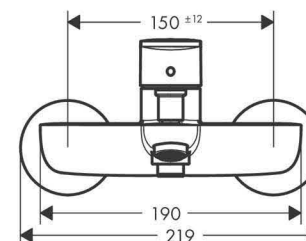

VANOVÁ BATERIE STANDARD PLUS

Baterie vanová Vernis Blend

HANSGROHE VERNIS BLEND vanová baterie, nástěnná, chrom

HANSGROHE VERNIS BLEND sprchový set k vaně, chrom