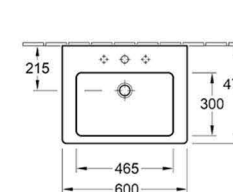

UMYVADLO STANDARD PLUS

Umyvadlo Subway 2.0 | 60cm

VILLEROY & BOCH SUBWAY 2.0 umyvadlo 600x470mm, s přepadem, Bílá Alpin, pro 3-otvorovou armaturu, prostřední otvor pro armaturu proražen - s přepadem