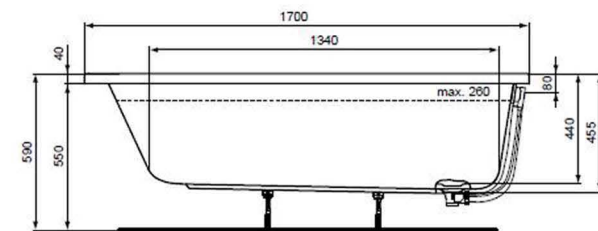

VANA STANDARD

Vana Concept 100

CONCEPT 100 vana obdélníková, akrylátová, bílá
rozměr: 170x75cm