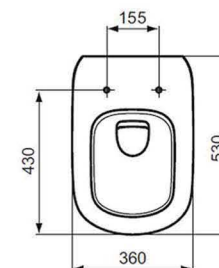

Sedátko Tesi

IDEAL STANDARD TESI klozetové sedátko, wrap-over, bílá