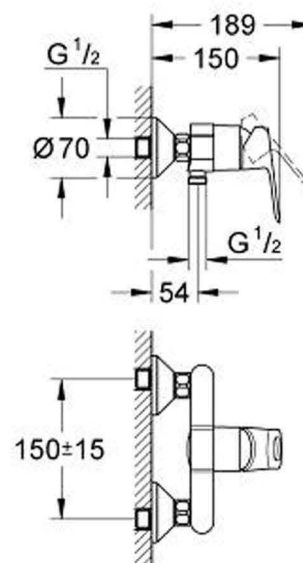

### Zástěna Sprchová Concept 100 New | 90cm

CONCEPT 100 NEW sprchové dveře 900x900x1900mm posuvné, rohový vstup 2 dílný, stříbrná matná/čiré sklo s AP, tloušťka skla 4 mm sklo s Anti-Plaque  
CONCEPT NEW sprchová vanička 900x900x30mm, extra plochá, čtvercová, litý mramor, bílá

ilustrační obrázek

### Sprchová baterie BauLoop

GROHE BAULOOP sprchová, páková, nástěnná baterie chrom  
 Rozměr: DN15 Rozteč: 150 mm, kovová páka, keramická kartuše  
 variabilně nastavitelný omezovač průtoku  
 CONCEPT 100 NEW sprchový set 700mm, 1 polohová hlavice, chrom