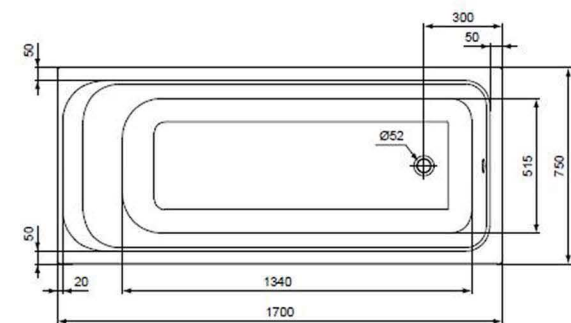

### Tlačítko

ALCAPLAST M270 ovládací tlačítko 247x17,5x165mm pro předstěnové instalační systémy, bílá

### Vana Concept 100

CONCEPT 100 vana obdélníková, akrylátová, bílá  
rozměr: 170x75cm