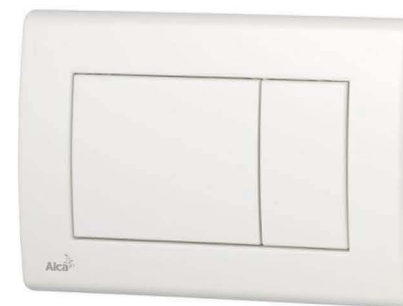

PŘEDSTĚNOVÝ SYSTÉM STANDARD PLUS

Předstěnový systém

ALCAPLAST RENOVMODUL předstěnový instalační systém
448x758mm, pro zazdívání

Tlačítko

ALCAPLAST M270 ovládací tlačítko 247x17,5x165mm pro
předstěnové instalační systémy, bílá