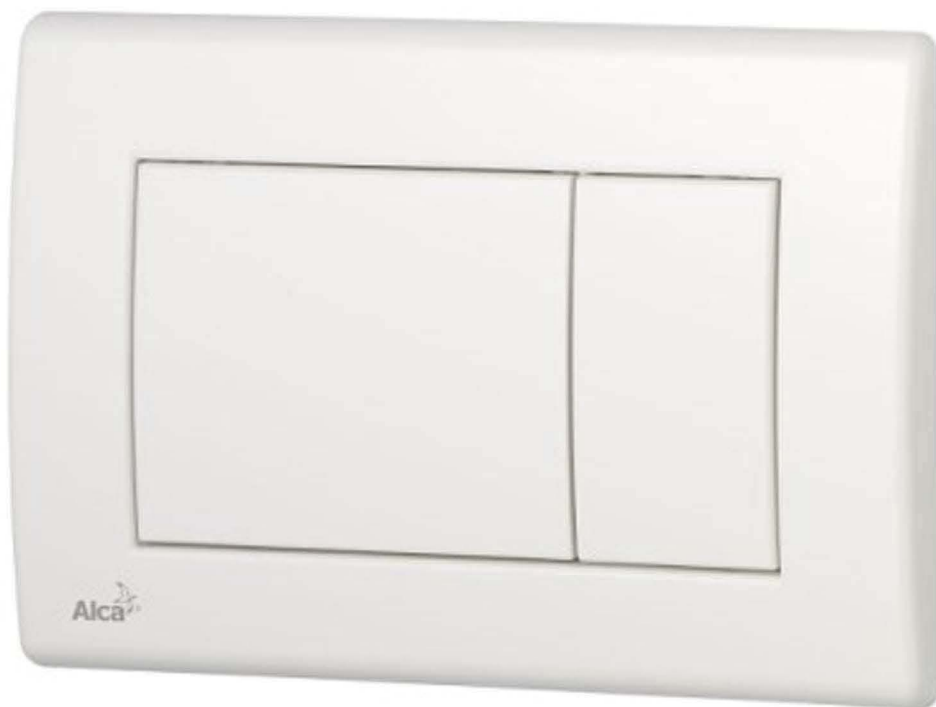

PŘEDSTĚNOVÝ SYSTÉM STANDARD

Předstěnový systém

ALCAPLAST RENOVMODUL předstěnový instalační systém 448x758mm, pro zazdívání

Tlačítko

ALCAPLAST M270 ovládací tlačítko 247x17,5x165mm pro předstěnové instalační systémy, bílá