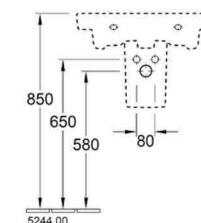

UMYVADLO STANDARD PLUS

Umyvadlo Subway 2.0 | 60cm

VILLEROY & BOCH SUBWAY 2.0 umyvadlo 600x470mm, s přepadem, Bílá Alpin, pro 3-otvorovou armaturu, prostřední otvor pro armaturu proražen - s přepadem