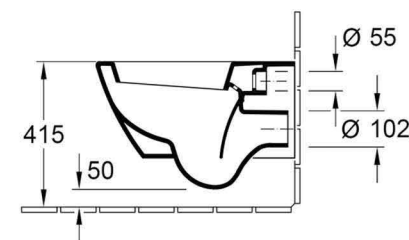

TOALETA STANDARD PLUS

Závěsný záchod Subway 2.0

VILLEROY & BOCH SUBWAY WC 370x560mm, závěsné, s hlubokým splachováním, odpad vodorovný, bílá Al
VILLEROY & BOCH SUBWAY klozetové sedátko, s poklopem Slimseat, Bílá Alpin