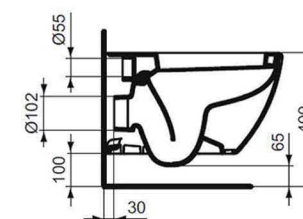

Sedátko Tesi

IDEAL STANDARD TESI klozetové sedátko, wrap-over, bílá