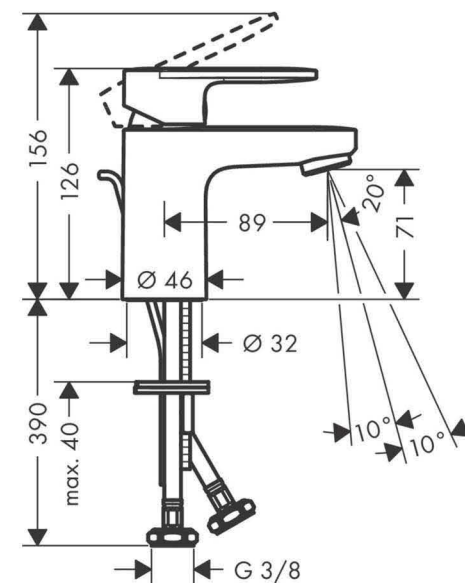

UMYVADLOVÁ BATERIE STANDARD PLUS

Baterie umyvadlová Vernis Blend

HANSGROHE VERNIS BLEND umyvadlová baterie stojánková, páková, chrom, s odtokovou soupravou