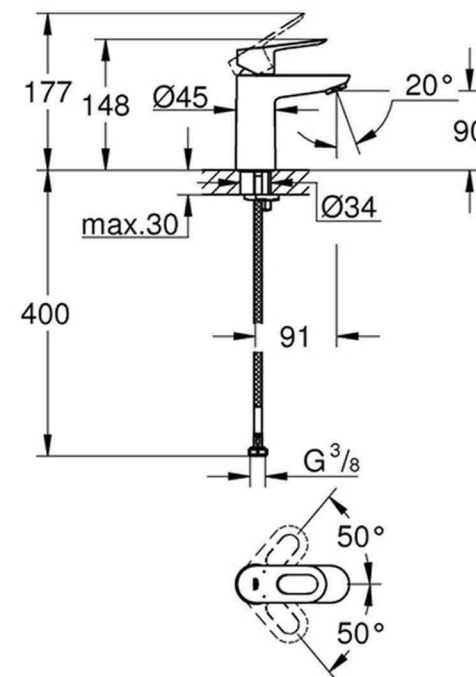

### Umyvadlo Concept Cube 2.0 | 60cm

CONCEPT CUBE 2.0 umyvadlo 600x460x160mm, s 1 otvorem, přepadem, bílá

## BATERIE UMYVADLOVÁ STANDARD

Umyvadlová baterie BauLoop

GROHE BAULOOP páková umyvadlová baterie 150mm, chrom

Série Tesi

ilustrační obrázek

### Závěsný záchod Tesi

IDEAL STANDARD TESI závěsný klozet 360x530x340mm, hluboké splachování, bílá

### Vana Concept 100

CONCEPT 100 vana obdélníková, akrylátová, bílá  
rozměr: 170x75cm