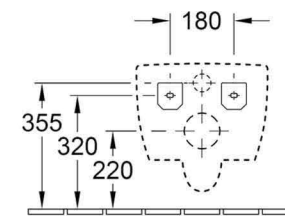

TOALETA STANDARD PLUS

Závěsný záchod Subway 2.0

VILLEROY & BOCH SUBWAY WC 370x560mm, závěsné, s hlubokým splachováním, odpad vodorovný, bílá Al
VILLEROY & BOCH SUBWAY klozetové sedátko, s poklopem Slimseat, Bílá Alpin