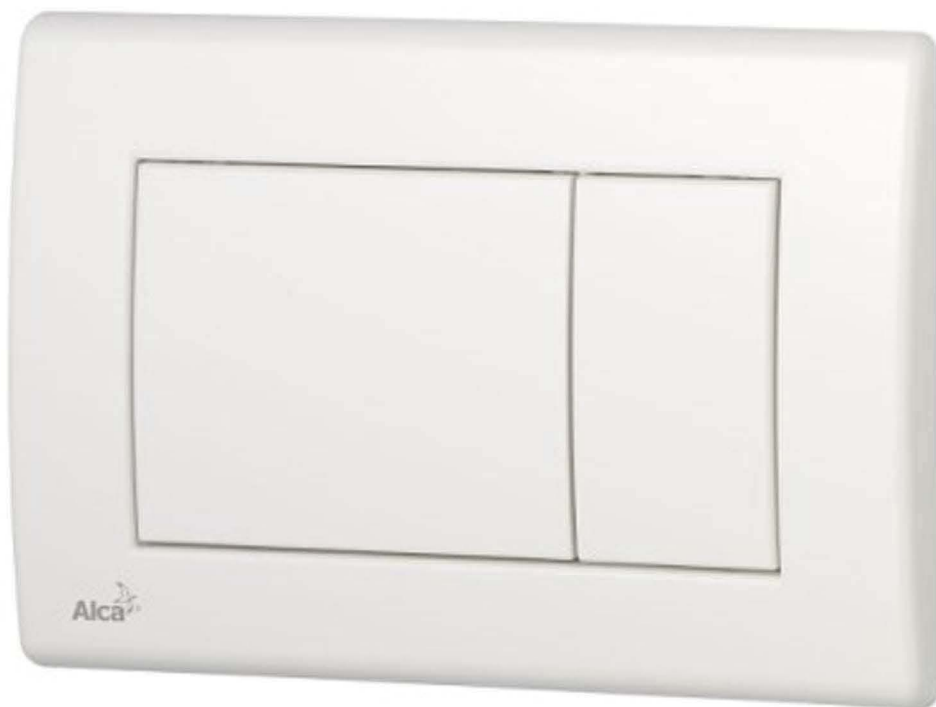

PŘEDSTĚNOVÝ SYSTÉM STANDARD PLUS

Předstěnový systém

ALCAPLAST RENOVMODUL předstěnový instalační systém
448x758mm, pro zazdívání

Tlačítko

ALCAPLAST M270 ovládací tlačítko 247x17,5x165mm pro
předstěnové instalační systémy, bílá