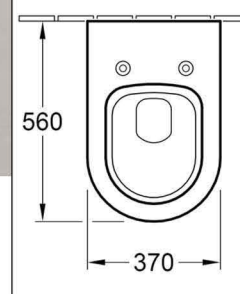

TOALETA STANDARD PLUS

Závěsný záchod Subway 2.0

VILLEROY & BOCH SUBWAY WC 370x560mm, závěsné, s hlubokým splachováním, odpad vodorovný, bílá Al
VILLEROY & BOCH SUBWAY klozetové sedátko, s poklopem Slimseat, Bílá Alpin