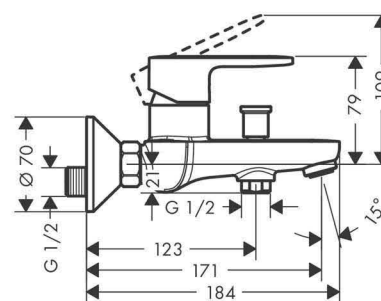

VANOVÁ BATERIE STANDARD PLUS

Baterie vanová Vernis Blend

HANSGROHE VERNIS BLEND vanová baterie, nástěnná, chrom

HANSGROHE VERNIS BLEND sprchový set k vaně, chrom