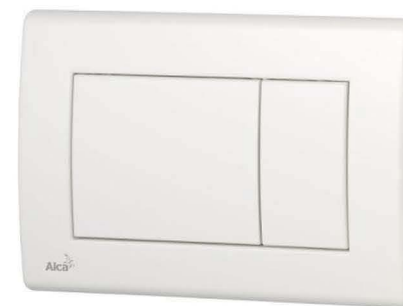

PŘEDSTĚNOVÝ SYSTÉM STANDARD

Předstěnový systém

ALCAPLAST RENOVMODUL předstěnový instalační systém 448x758mm, pro zazdívání

Tlačítko

ALCAPLAST M270 ovládací tlačítko 247x17,5x165mm pro předstěnové instalační systémy, bílá