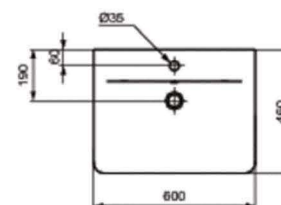

### Umyvadlo Concept Cube 2.0 | 60cm

CONCEPT CUBE 2.0 umyvadlo 600x460x160mm, s 1 otvorem, přepadem, bílá