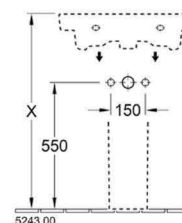

UMYVADLO STANDARD PLUS

Umyvadlo Subway 2.0 | 60cm

VILLEROY & BOCH SUBWAY 2.0 umyvadlo 600x470mm, s přepadem, Bílá Alpin, pro 3-otvorovou armaturu, prostřední otvor pro armaturu proražen - s přepadem