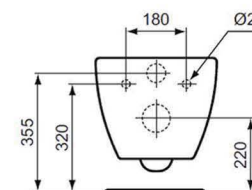

Sedátko Tesi

IDEAL STANDARD TESI klozetové sedátko, wrap-over, bílá