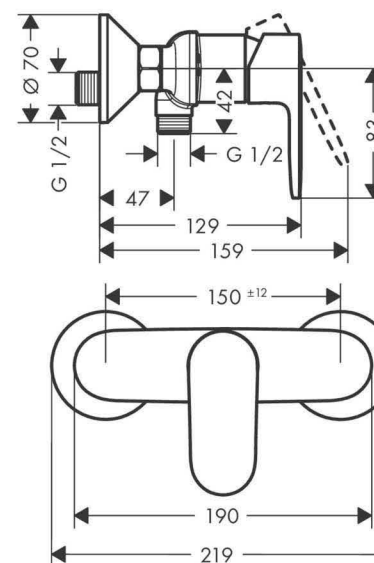

SPRCHOVÁ BATERIE STANDARD PLUS

Baterie sprchová Vernis Blend

HANSGROHE VERNIS BLEND sprchová baterie, nástěnná, chrom
HANSGROHE VERNIS BLEND sprchový set s tyčí, chrom