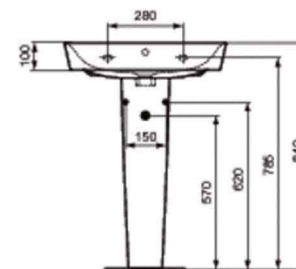

### Umyvadlo Concept Cube 2.0 | 60cm

CONCEPT CUBE 2.0 umyvadlo 600x460x160mm, s 1 otvorem, přepadem, bílá