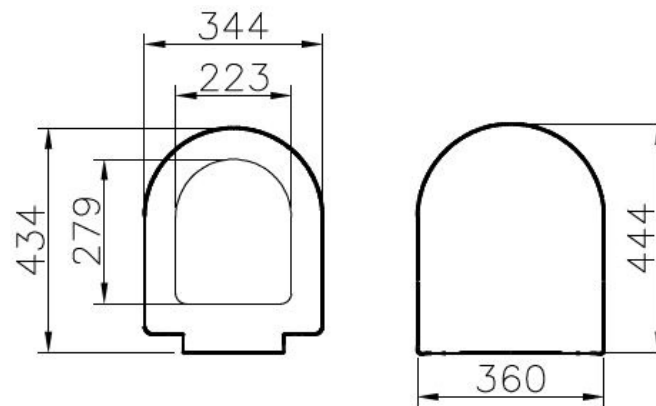

VITRA S50 závěsné WC 365x545mm, celokapotované, hluboké splachování, bílá

VITRA S50 WC sedátko 360x444mm, soft close, duroplast, bílá

IDEAL STANDARD CONNECT AIR

umyvadlo 600x460x160mm, 1 otvor, přepad, bílá

Umyvadlo příslušenství

Umývatko klasické Ideal Standard s otvorem Tempo bez přepadu, otvor na pravé straně 37x21x11 cm bílá

Umývatko příslušenství

CONCEPT 100 klasická vana 1600x700mm nebo 1700x700 bez nožiček, akrylátová, bílá

	ČTVRTKRUH POSUVNÉ DVEŘE R 500								
	800 x 800	785-810	755-780	490	286-311	-15 /+10	15	30	30,4
	900 x 900	885 - 910	855-880	570	340-365	-15 /+10	15	30	30,4
	1000 x 1000	985-1010	955-980	570	440-465	-15 /+10	15	30	30,4

CONCEPT NEW sprchová vanička 900x900x30mm, extra plochá, čtvercová, litý mramor, bílá

CONCEPT 100 NEW sprchový kout 900x900x1900mm čtverec, 4 dílný, stříbrná pololesklá/čiré sklo s AP

POSUVNÉ DVEŘE, ROHOVÝ VSTUP 2-DÍLNÝ								
800 x 800	785-810	755-780	432	329-354	-15 /+10	15	30	30,4
900 x 900	885 - 910	855-880	503	379-404	-15 /+10	15	30	30,4
1000 x 1000	985-1010	955-980	573	429-454	-15 /+10	15	30	30,4
na míru	700-1200				-15 /+10	15	30	30,4