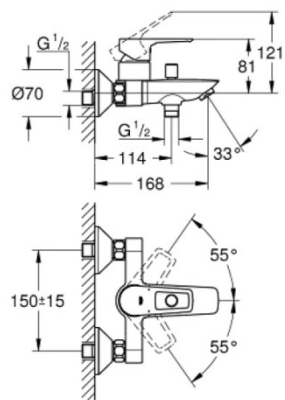

Umyvadlo příslušenství

Umývatko klasické Ideal Standard s otvorem Tempo bez přepadu, otvor na pravé straně 37x21x11 cm bílá

Umývatko příslušenství

CONCEPT 100 klasická vana 1600x700mm nebo 1700x700 bez nožiček, akrylátová, bílá

Baterie vanová Grohe nástěnná páková BauLoop 150 mm chrom + set + přepad

CONCEPT NEW sprchová vanička 900x900x30mm, extra plochá, čtvrtekruhová, litý mramor, bílá

CONCEPT 100 NEW sprchový kout 900x900x1900mm čtvrtkruh, 4 dílný, stříbrná pololesklá/čiré sklo s AP

	ČTVRTKRUH POSUVNÉ DVEŘE R 500								
	800 x 800	785-810	755-780	490	286-311	-15 /+10	15	30	30,4
	900 x 900	885 - 910	855-880	570	340-365	-15 /+10	15	30	30,4
	1000 x 1000	985-1010	955-980	570	440-465	-15 /+10	15	30	30,4

CONCEPT NEW sprchová vanička 900x900x30mm, extra plochá, čtvercová, litý mramor, bílá

CONCEPT 100 NEW sprchový kout 900x900x1900mm čtverec, 4 dílný, stříbrná pololesklá/čiré sklo s AP

POSUVNÉ DVEŘE, ROHOVÝ VSTUP 2-DÍLNÝ								
800 x 800	785-810	755-780	432	329-354	-15 /+10	15	30	30,4
900 x 900	885 - 910	855-880	503	379-404	-15 /+10	15	30	30,4
1000 x 1000	985-1010	955-980	573	429-454	-15 /+10	15	30	30,4
na míru	700-1200				-15 /+10	15	30	30,4