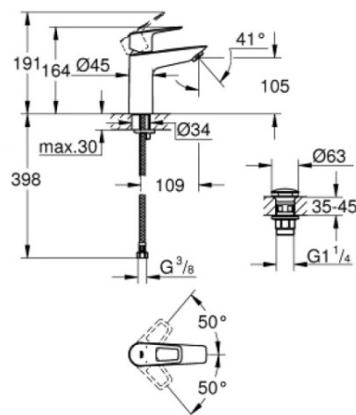

VITRA S50 závěsné WC 365x545mm, celokapotované, hluboké splachování, bílá

VITRA S50 WC sedátko 360x444mm, soft close, duroplast, bílá

IDEAL STANDARD CONNECT AIR

umyvadlo 600x460x160mm, 1 otvor, přepad, bílá

Umyvadlo příslušenství

Umývatko klasické Ideal Standard s otvorem Tempo bez přepadu, otvor na pravé straně 37x21x11 cm bílá

Umývatko příslušenství

CONCEPT 100 klasická vana 1600x700mm nebo 1700x700 bez nožiček, akrylátová, bílá

	ČTVRTKRUH POSUVNÉ DVEŘE R 500								
	800 x 800	785-810	755-780	490	286-311	-15 /+10	15	30	30,4
	900 x 900	885 - 910	855-880	570	340-365	-15 /+10	15	30	30,4
	1000 x 1000	985-1010	955-980	570	440-465	-15 /+10	15	30	30,4

CONCEPT NEW sprchová vanička 900x900x30mm, extra plochá, čtvercová, litý mramor, bílá

CONCEPT 100 NEW sprchový kout 900x900x1900mm čtverec, 4 dílný, stříbrná pololesklá/čiré sklo s AP

POSUVNÉ DVEŘE, ROHOVÝ VSTUP 2-DÍLNÝ								
800 x 800	785-810	755-780	432	329-354	-15 /+10	15	30	30,4
900 x 900	885 - 910	855-880	503	379-404	-15 /+10	15	30	30,4
1000 x 1000	985-1010	955-980	573	429-454	-15 /+10	15	30	30,4
na míru	700-1200				-15 /+10	15	30	30,4