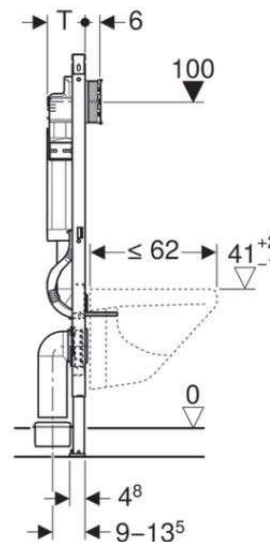

BD ZNOJMO

N.K. STAV Brno a.s.

Přehled zařizovacích předmětů

GEBERIT DUOFIX SPECIAL předstěnový modul 500x120x1150mm, pro závěsné WC, k instalaci mezi boční stěny, s nádržkou Sigma

CONCEPT SIGMA01 ovládací tlačítko 246x13x164mm, alpská bílá

VITRA S50 závěsné WC 365x545mm, celokapotované, hluboké splachování, bílá

VITRA S50 WC sedátko 360x444mm, soft close, duroplast, bílá

IDEAL STANDARD CONNECT AIR

umyvadlo 600x460x160mm, 1 otvor, přepad, bílá

Umyvadlo příslušenství

Umývatko klasické Ideal Standard s otvorem Tempo bez přepadu, otvor na pravé straně 37x21x11 cm bílá

Umývatko příslušenství

CONCEPT 100 klasická vana 1600x700mm nebo 1700x700 bez nožiček, akrylátová, bílá

CONCEPT NEW sprchová vanička 900x900x30mm, extra plochá, čtvercová, litý mramor, bílá

CONCEPT 100 NEW sprchový kout 900x900x1900mm čtverec, 4 dílný, stříbrná pololesklá/čiré sklo s AP

POSUVNÉ DVEŘE, ROHOVÝ VSTUP 2-DÍLNÝ								
800 x 800	785-810	755-780	432	329-354	-15 /+10	15	30	30,4
900 x 900	885 - 910	855-880	503	379-404	-15 /+10	15	30	30,4
1000 x 1000	985-1010	955-980	573	429-454	-15 /+10	15	30	30,4
na míru	700-1200				-15 /+10	15	30	30,4