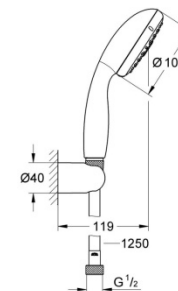

Umyvadlo příslušenství

Umývatko klasické Ideal Standard s otvorem Tempo bez přepadu, otvor na pravé straně 37x21x11 cm bílá

Umývatko příslušenství

CONCEPT 100 klasická vana 1600x700mm nebo 1700x700 bez nožiček, akrylátová, bílá

Baterie vanová Grohe nástěnná páková BauLoop 150 mm chrom + set + přepad

CONCEPT NEW sprchová vanička 900x900x30mm, extra plochá, čtvrtekruhová, litý mramor, bílá

CONCEPT 100 NEW sprchový kout 900x900x1900mm čtvrtkruh, 4 dílný, stříbrná pololesklá/čiré sklo s AP

	ČTVRTKRUH POSUVNÉ DVEŘE R 500								
	800 x 800	785-810	755-780	490	286-311	-15 /+10	15	30	30,4
	900 x 900	885 - 910	855-880	570	340-365	-15 /+10	15	30	30,4
	1000 x 1000	985-1010	955-980	570	440-465	-15 /+10	15	30	30,4

CONCEPT NEW sprchová vanička 900x900x30mm, extra plochá, čtvercová, litý mramor, bílá

CONCEPT 100 NEW sprchový kout 900x900x1900mm čtverec, 4 dílný, stříbrná pololesklá/čiré sklo s AP

POSUVNÉ DVEŘE, ROHOVÝ VSTUP 2-DÍLNÝ								
800 x 800	785-810	755-780	432	329-354	-15 /+10	15	30	30,4
900 x 900	885 - 910	855-880	503	379-404	-15 /+10	15	30	30,4
1000 x 1000	985-1010	955-980	573	429-454	-15 /+10	15	30	30,4
na míru	700-1200				-15 /+10	15	30	30,4