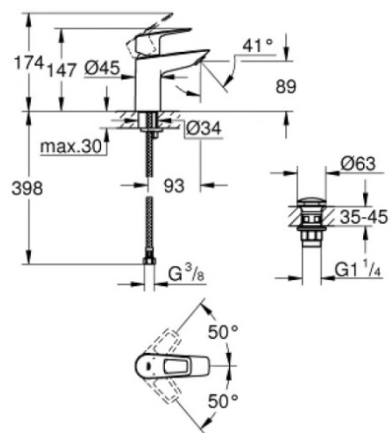

VITRA S50 závěsné WC 365x545mm, celokapotované, hluboké splachování, bílá

VITRA S50 WC sedátko 360x444mm, soft close, duroplast, bílá

IDEAL STANDARD CONNECT AIR

umyvadlo 600x460x160mm, 1 otvor, přepad, bílá

Umyvadlo příslušenství

Umývatko klasické Ideal Standard s otvorem Tempo bez přepadu, otvor na pravé straně 37x21x11 cm bílá

Umývatko příslušenství

CONCEPT 100 klasická vana 1600x700mm nebo 1700x700 bez nožiček, akrylátová, bílá

Baterie vanová Grohe nástěnná páková BauLoop 150 mm chrom + set + přepad

CONCEPT NEW sprchová vanička 900x900x30mm, extra plochá, čtvrtekruhová, litý mramor, bílá

CONCEPT 100 NEW sprchový kout 900x900x1900mm čtvrtkruh, 4 dílný, stříbrná pololesklá/čiré sklo s AP

CONCEPT NEW sprchová vanička 900x900x30mm, extra plochá, čtvercová, litý mramor, bílá

CONCEPT 100 NEW sprchový kout 900x900x1900mm čtverec, 4 dílný, stříbrná pololesklá/čiré sklo s AP

POSUVNÉ DVEŘE, ROHOVÝ VSTUP 2-DÍLNÝ								
800 x 800	785-810	755-780	432	329-354	-15 /+10	15	30	30,4
900 x 900	885 - 910	855-880	503	379-404	-15 /+10	15	30	30,4
1000 x 1000	985-1010	955-980	573	429-454	-15 /+10	15	30	30,4
na míru	700-1200				-15 /+10	15	30	30,4