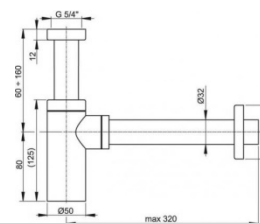

VITRA S50 závěsné WC 365x545mm, celokapotované, hluboké splachování, bílá

VITRA S50 WC sedátko 360x444mm, soft close, duroplast, bílá

IDEAL STANDARD CONNECT AIR

umyvadlo 600x460x160mm, 1 otvor, přepad, bílá

Umyvadlo příslušenství

Umývatko klasické Ideal Standard s otvorem Tempo bez přepadu, otvor na pravé straně 37x21x11 cm bílá

Umývatko příslušenství

CONCEPT 100 klasická vana 1600x700mm nebo 1700x700 bez nožiček, akrylátová, bílá

Baterie vanová Grohe nástěnná páková BauLoop 150 mm chrom + set + přepad

CONCEPT NEW sprchová vanička 900x900x30mm, extra plochá, čtvrtekruhová, litý mramor, bílá

CONCEPT 100 NEW sprchový kout 900x900x1900mm čtvrtkruh, 4 dílný, stříbrná pololesklá/čiré sklo s AP

CONCEPT NEW sprchová vanička 900x900x30mm, extra plochá, čtvercová, litý mramor, bílá

CONCEPT 100 NEW sprchový kout 900x900x1900mm čtverec, 4 dílný, stříbrná pololesklá/čiré sklo s AP

POSUVNÉ DVEŘE, ROHOVÝ VSTUP 2-DÍLNÝ								
800 x 800	785-810	755-780	432	329-354	-15 /+10	15	30	30,4
900 x 900	885 - 910	855-880	503	379-404	-15 /+10	15	30	30,4
1000 x 1000	985-1010	955-980	573	429-454	-15 /+10	15	30	30,4
na míru	700-1200				-15 /+10	15	30	30,4