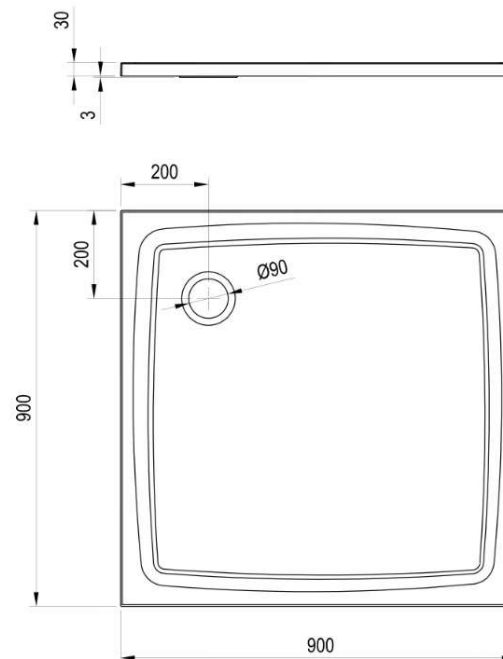

Umyvadlo příslušenství

Umývatko klasické Ideal Standard s otvorem Tempo bez přepadu, otvor na pravé straně 37x21x11 cm bílá

Umývatko příslušenství

CONCEPT 100 klasická vana 1600x700mm nebo 1700x700 bez nožiček, akrylátová, bílá

Baterie vanová Grohe nástěnná páková BauLoop 150 mm chrom + set + přepad

CONCEPT NEW sprchová vanička 900x900x30mm, extra plochá, čtvrtekruhová, litý mramor, bílá

CONCEPT 100 NEW sprchový kout 900x900x1900mm čtvrtkruh, 4 dílný, stříbrná pololesklá/čiré sklo s AP

	ČTVRTKRUH POSUVNÉ DVEŘE R 500								
	800 x 800	785-810	755-780	490	286-311	-15 /+10	15	30	30,4
	900 x 900	885 - 910	855-880	570	340-365	-15 /+10	15	30	30,4
	1000 x 1000	985-1010	955-980	570	440-465	-15 /+10	15	30	30,4

CONCEPT NEW sprchová vanička 900x900x30mm, extra plochá, čtvercová, litý mramor, bílá

CONCEPT 100 NEW sprchový kout 900x900x1900mm čtverec, 4 dílný, stříbrná pololesklá/čiré sklo s AP

POSUVNÉ DVEŘE, ROHOVÝ VSTUP 2-DÍLNÝ								
800 x 800	785-810	755-780	432	329-354	-15 /+10	15	30	30,4
900 x 900	885 - 910	855-880	503	379-404	-15 /+10	15	30	30,4
1000 x 1000	985-1010	955-980	573	429-454	-15 /+10	15	30	30,4
na míru	700-1200				-15 /+10	15	30	30,4