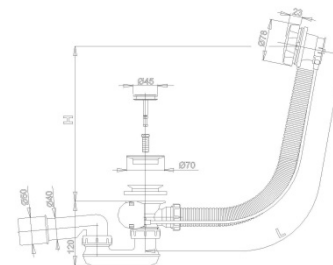

Umyvadlo příslušenství

Umývatko klasické Ideal Standard s otvorem Tempo bez přepadu, otvor na pravé straně 37x21x11 cm bílá

Umývatko příslušenství

CONCEPT 100 klasická vana 1600x700mm nebo 1700x700 bez nožiček, akrylátová, bílá

Baterie vanová Grohe nástěnná páková BauLoop 150 mm chrom + set + přepad

CONCEPT NEW sprchová vanička 900x900x30mm, extra plochá, čtvrtekruhová, litý mramor, bílá

CONCEPT 100 NEW sprchový kout 900x900x1900mm čtvrtkruh, 4 dílný, stříbrná pololesklá/čiré sklo s AP

	ČTVRTKRUH POSUVNÉ DVEŘE R 500								
	800 x 800	785-810	755-780	490	286-311	-15 /+10	15	30	30,4
	900 x 900	885 - 910	855-880	570	340-365	-15 /+10	15	30	30,4
	1000 x 1000	985-1010	955-980	570	440-465	-15 /+10	15	30	30,4

CONCEPT NEW sprchová vanička 900x900x30mm, extra plochá, čtvercová, litý mramor, bílá

CONCEPT 100 NEW sprchový kout 900x900x1900mm čtverec, 4 dílný, stříbrná pololesklá/čiré sklo s AP

POSUVNÉ DVEŘE, ROHOVÝ VSTUP 2-DÍLNÝ								
800 x 800	785-810	755-780	432	329-354	-15 /+10	15	30	30,4
900 x 900	885 - 910	855-880	503	379-404	-15 /+10	15	30	30,4
1000 x 1000	985-1010	955-980	573	429-454	-15 /+10	15	30	30,4
na míru	700-1200				-15 /+10	15	30	30,4