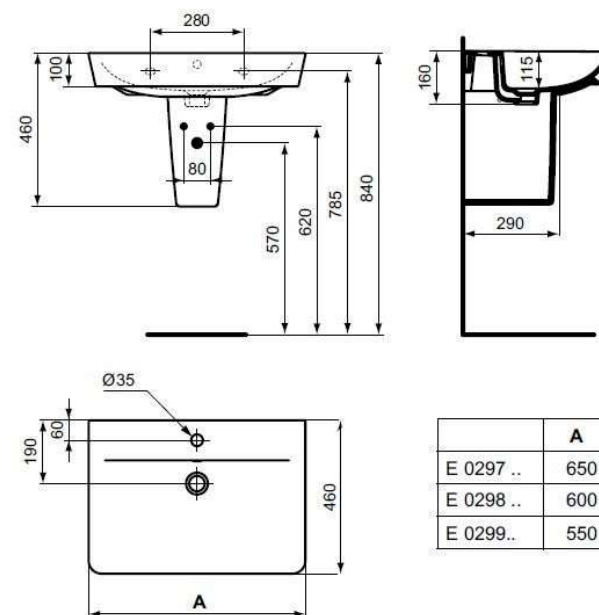

VITRA S50 závěsné WC 365x545mm, celokapotované, hluboké splachování, bílá

VITRA S50 WC sedátko 360x444mm, soft close, duroplast, bílá

IDEAL STANDARD CONNECT AIR

umyvadlo 600x460x160mm, 1 otvor, přepad, bílá

Umyvadlo příslušenství

Umývatko klasické Ideal Standard s otvorem Tempo bez přepadu, otvor na pravé straně 37x21x11 cm bílá

Umývatko příslušenství

CONCEPT 100 klasická vana 1600x700mm nebo 1700x700 bez nožiček, akrylátová, bílá

	ČTVRTKRUH POSUVNÉ DVEŘE R 500								
	800 x 800	785-810	755-780	490	286-311	-15 /+10	15	30	30,4
	900 x 900	885 - 910	855-880	570	340-365	-15 /+10	15	30	30,4
	1000 x 1000	985-1010	955-980	570	440-465	-15 /+10	15	30	30,4

CONCEPT NEW sprchová vanička 900x900x30mm, extra plochá, čtvercová, litý mramor, bílá

CONCEPT 100 NEW sprchový kout 900x900x1900mm čtverec, 4 dílný, stříbrná pololesklá/čiré sklo s AP

POSUVNÉ DVEŘE, ROHOVÝ VSTUP 2-DÍLNÝ								
800 x 800	785-810	755-780	432	329-354	-15 /+10	15	30	30,4
900 x 900	885 - 910	855-880	503	379-404	-15 /+10	15	30	30,4
1000 x 1000	985-1010	955-980	573	429-454	-15 /+10	15	30	30,4
na míru	700-1200				-15 /+10	15	30	30,4