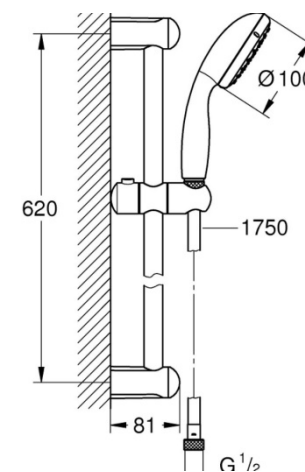

Baterie vanová Grohe nástěnná páková BauLoop 150 mm chrom + set + přepad

CONCEPT NEW sprchová vanička 900x900x30mm, extra plochá, čtvrtekruhová, litý mramor, bílá

CONCEPT 100 NEW sprchový kout 900x900x1900mm čtvrtkruh, 4 dílný, stříbrná pololesklá/čiré sklo s AP

	ČTVRTKRUH POSUVNÉ DVEŘE R 500								
	800 x 800	785-810	755-780	490	286-311	-15 /+10	15	30	30,4
	900 x 900	885 - 910	855-880	570	340-365	-15 /+10	15	30	30,4
	1000 x 1000	985-1010	955-980	570	440-465	-15 /+10	15	30	30,4

CONCEPT NEW sprchová vanička 900x900x30mm, extra plochá, čtvercová, litý mramor, bílá

CONCEPT 100 NEW sprchový kout 900x900x1900mm čtverec, 4 dílný, stříbrná pololesklá/čiré sklo s AP

POSUVNÉ DVEŘE, ROHOVÝ VSTUP 2-DÍLNÝ								
800 x 800	785-810	755-780	432	329-354	-15 /+10	15	30	30,4
900 x 900	885 - 910	855-880	503	379-404	-15 /+10	15	30	30,4
1000 x 1000	985-1010	955-980	573	429-454	-15 /+10	15	30	30,4
na míru	700-1200				-15 /+10	15	30	30,4

Baterie sprchová Grohe nástěnná páková BauLoop 150 mm chrom + set

**CONCEPT 100 KTKM koupelnový radiátor
1500/600, středové připojení, bílá
RAL9016**

ABITARE TRUST dlažba 30x60cm, odstíny Black, White

ABITARE TRUST dlažba 60x60cm, odstín Black