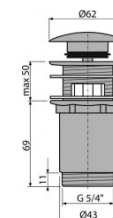

Umyvadlo příslušenství