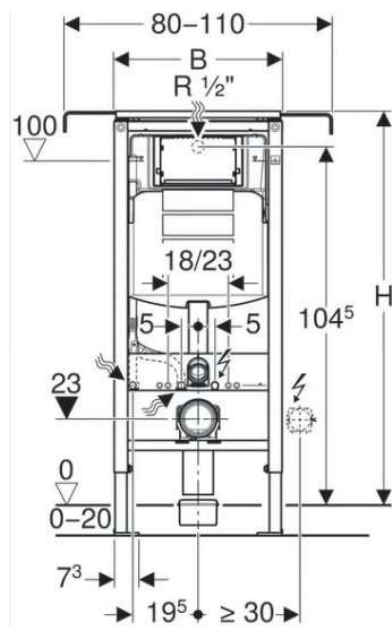

GEBERIT DUOFIX SPECIAL předstěnový modul 500x120x1150mm, pro závěsné WC, k instalaci mezi boční stěny, s nádržkou Sigma