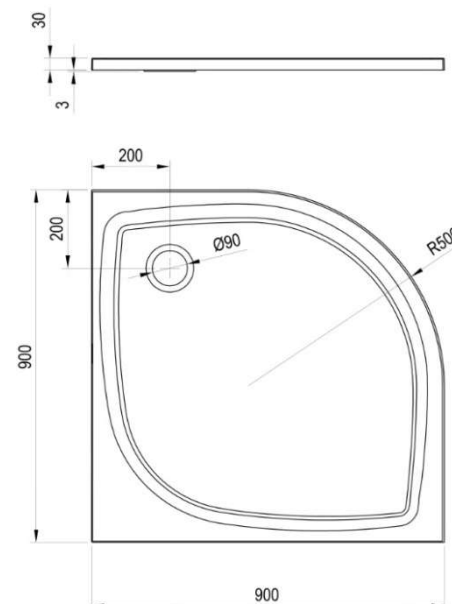

Umyvadlo příslušenství

Umývatko klasické Ideal Standard s otvorem Tempo bez přepadu, otvor na pravé straně 37x21x11 cm bílá

Umývatko příslušenství

CONCEPT 100 klasická vana 1600x700mm nebo 1700x700 bez nožiček, akrylátová, bílá

Baterie vanová Grohe nástěnná páková BauLoop 150 mm chrom + set + přepad

CONCEPT NEW sprchová vanička 900x900x30mm, extra plochá, čtvrtekruhová, litý mramor, bílá

CONCEPT 100 NEW sprchový kout 900x900x1900mm čtvrtkruh, 4 dílný, stříbrná pololesklá/čiré sklo s AP

	ČTVRTKRUH POSUVNÉ DVEŘE R 500								
	800 x 800	785-810	755-780	490	286-311	-15 /+10	15	30	30,4
	900 x 900	885 - 910	855-880	570	340-365	-15 /+10	15	30	30,4
	1000 x 1000	985-1010	955-980	570	440-465	-15 /+10	15	30	30,4

CONCEPT NEW sprchová vanička 900x900x30mm, extra plochá, čtvercová, litý mramor, bílá

CONCEPT 100 NEW sprchový kout 900x900x1900mm čtverec, 4 dílný, stříbrná pololesklá/čiré sklo s AP

POSUVNÉ DVEŘE, ROHOVÝ VSTUP 2-DÍLNÝ								
800 x 800	785-810	755-780	432	329-354	-15 /+10	15	30	30,4
900 x 900	885 - 910	855-880	503	379-404	-15 /+10	15	30	30,4
1000 x 1000	985-1010	955-980	573	429-454	-15 /+10	15	30	30,4
na míru	700-1200				-15 /+10	15	30	30,4