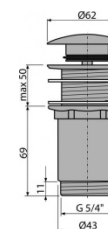

VITRA S50 závěsné WC 365x545mm, celokapotované, hluboké splachování, bílá

VITRA S50 WC sedátko 360x444mm, soft close, duroplast, bílá

IDEAL STANDARD CONNECT AIR

umyvadlo 600x460x160mm, 1 otvor, přepad, bílá

Umyvadlo příslušenství

Umývatko klasické Ideal Standard s otvorem Tempo bez přepadu, otvor na pravé straně 37x21x11 cm bílá

Umývatko příslušenství

CONCEPT 100 klasická vana 1600x700mm nebo 1700x700 bez nožiček, akrylátová, bílá

	ČTVRTKRUH POSUVNÉ DVEŘE R 500								
	800 x 800	785-810	755-780	490	286-311	-15 /+10	15	30	30,4
	900 x 900	885 - 910	855-880	570	340-365	-15 /+10	15	30	30,4
	1000 x 1000	985-1010	955-980	570	440-465	-15 /+10	15	30	30,4

CONCEPT NEW sprchová vanička 900x900x30mm, extra plochá, čtvercová, litý mramor, bílá

CONCEPT 100 NEW sprchový kout 900x900x1900mm čtverec, 4 dílný, stříbrná pololesklá/čiré sklo s AP

POSUVNÉ DVEŘE, ROHOVÝ VSTUP 2-DÍLNÝ								
800 x 800	785-810	755-780	432	329-354	-15 /+10	15	30	30,4
900 x 900	885 - 910	855-880	503	379-404	-15 /+10	15	30	30,4
1000 x 1000	985-1010	955-980	573	429-454	-15 /+10	15	30	30,4
na míru	700-1200				-15 /+10	15	30	30,4