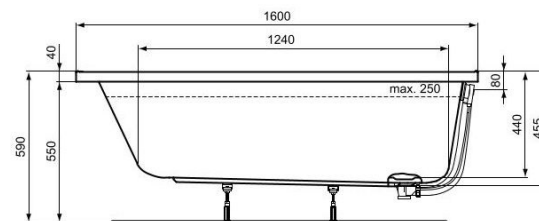

Umyvadlo příslušenství

Umývatko klasické Ideal Standard s otvorem Tempo bez přepadu, otvor na pravé straně 37x21x11 cm bílá

Umývatko příslušenství

CONCEPT 100 klasická vana 1600x700mm nebo 1700x700 bez nožiček, akrylátová, bílá

Baterie vanová Grohe nástěnná páková BauLoop 150 mm chrom + set + přepad

CONCEPT NEW sprchová vanička 900x900x30mm, extra plochá, čtvrtekruhová, litý mramor, bílá

CONCEPT 100 NEW sprchový kout 900x900x1900mm čtvrtkruh, 4 dílný, stříbrná pololesklá/čiré sklo s AP

	ČTVRTKRUH POSUVNÉ DVEŘE R 500								
	800 x 800	785-810	755-780	490	286-311	-15 /+10	15	30	30,4
	900 x 900	885 - 910	855-880	570	340-365	-15 /+10	15	30	30,4
	1000 x 1000	985-1010	955-980	570	440-465	-15 /+10	15	30	30,4

CONCEPT NEW sprchová vanička 900x900x30mm, extra plochá, čtvercová, litý mramor, bílá

CONCEPT 100 NEW sprchový kout 900x900x1900mm čtverec, 4 dílný, stříbrná pololesklá/čiré sklo s AP

POSUVNÉ DVEŘE, ROHOVÝ VSTUP 2-DÍLNÝ								
800 x 800	785-810	755-780	432	329-354	-15 /+10	15	30	30,4
900 x 900	885 - 910	855-880	503	379-404	-15 /+10	15	30	30,4
1000 x 1000	985-1010	955-980	573	429-454	-15 /+10	15	30	30,4
na míru	700-1200				-15 /+10	15	30	30,4