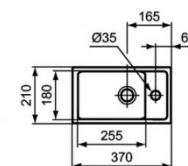

VITRA S50 závěsné WC 365x545mm, celokapotované, hluboké splachování, bílá

VITRA S50 WC sedátko 360x444mm, soft close, duroplast, bílá

IDEAL STANDARD CONNECT AIR

umyvadlo 600x460x160mm, 1 otvor, přepad, bílá

Umyvadlo příslušenství

Umývatko klasické Ideal Standard s otvorem Tempo bez přepadu, otvor na pravé straně 37x21x11 cm bílá

Umývatko příslušenství

CONCEPT 100 klasická vana 1600x700mm nebo 1700x700 bez nožiček, akrylátová, bílá

	ČTVRTKRUH POSUVNÉ DVEŘE R 500								
	800 x 800	785-810	755-780	490	286-311	-15 /+10	15	30	30,4
	900 x 900	885 - 910	855-880	570	340-365	-15 /+10	15	30	30,4
	1000 x 1000	985-1010	955-980	570	440-465	-15 /+10	15	30	30,4

CONCEPT NEW sprchová vanička 900x900x30mm, extra plochá, čtvercová, litý mramor, bílá

CONCEPT 100 NEW sprchový kout 900x900x1900mm čtverec, 4 dílný, stříbrná pololesklá/čiré sklo s AP

POSUVNÉ DVEŘE, ROHOVÝ VSTUP 2-DÍLNÝ								
800 x 800	785-810	755-780	432	329-354	-15 /+10	15	30	30,4
900 x 900	885 - 910	855-880	503	379-404	-15 /+10	15	30	30,4
1000 x 1000	985-1010	955-980	573	429-454	-15 /+10	15	30	30,4
na míru	700-1200				-15 /+10	15	30	30,4