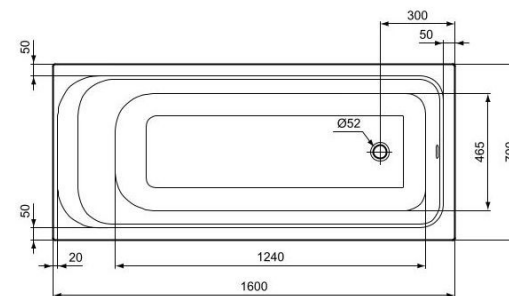

Umyvadlo příslušenství

Umývatko klasické Ideal Standard s otvorem Tempo bez přepadu, otvor na pravé straně 37x21x11 cm bílá

Umývatko příslušenství

CONCEPT 100 klasická vana 1600x700mm nebo 1700x700 bez nožiček, akrylátová, bílá

Baterie vanová Grohe nástěnná páková BauLoop 150 mm chrom + set + přepad

CONCEPT NEW sprchová vanička 900x900x30mm, extra plochá, čtvrtekruhová, litý mramor, bílá

CONCEPT 100 NEW sprchový kout 900x900x1900mm čtvrtkruh, 4 dílný, stříbrná pololesklá/čiré sklo s AP

	ČTVRTKRUH POSUVNÉ DVEŘE R 500								
	800 x 800	785-810	755-780	490	286-311	-15 /+10	15	30	30,4
	900 x 900	885 - 910	855-880	570	340-365	-15 /+10	15	30	30,4
	1000 x 1000	985-1010	955-980	570	440-465	-15 /+10	15	30	30,4

CONCEPT NEW sprchová vanička 900x900x30mm, extra plochá, čtvercová, litý mramor, bílá

CONCEPT 100 NEW sprchový kout 900x900x1900mm čtverec, 4 dílný, stříbrná pololesklá/čiré sklo s AP

POSUVNÉ DVEŘE, ROHOVÝ VSTUP 2-DÍLNÝ								
800 x 800	785-810	755-780	432	329-354	-15 /+10	15	30	30,4
900 x 900	885 - 910	855-880	503	379-404	-15 /+10	15	30	30,4
1000 x 1000	985-1010	955-980	573	429-454	-15 /+10	15	30	30,4
na míru	700-1200				-15 /+10	15	30	30,4