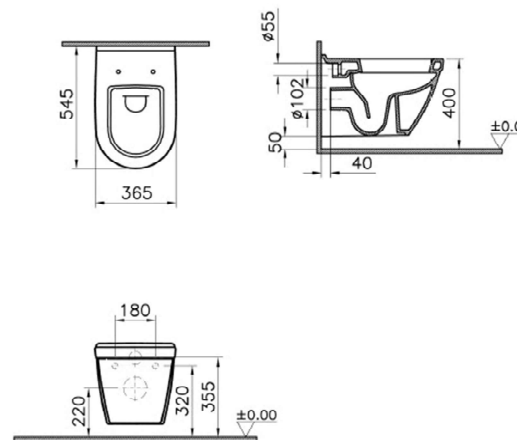

BD ZNOJMO

N.K. STAV Brno a.s.

Přehled zařizovacích předmětů

GEBERIT DUOFIX SPECIAL předstěnový modul 500x120x1150mm, pro závěsné WC, k instalaci mezi boční stěny, s nádržkou Sigma

CONCEPT SIGMA01 ovládací tlačítko 246x13x164mm, alpská bílá

VITRA S50 závěsné WC 365x545mm, celokapotované, hluboké splachování, bílá

VITRA S50 WC sedátko 360x444mm, soft close, duroplast, bílá

IDEAL STANDARD CONNECT AIR

umyvadlo 600x460x160mm, 1 otvor, přepad, bílá

Umyvadlo příslušenství

Umývatko klasické Ideal Standard s otvorem Tempo bez přepadu, otvor na pravé straně 37x21x11 cm bílá

Umývatko příslušenství

CONCEPT 100 klasická vana 1600x700mm nebo 1700x700 bez nožiček, akrylátová, bílá

CONCEPT NEW sprchová vanička 900x900x30mm, extra plochá, čtvercová, litý mramor, bílá

CONCEPT 100 NEW sprchový kout 900x900x1900mm čtverec, 4 dílný, stříbrná pololesklá/čiré sklo s AP

POSUVNÉ DVEŘE, ROHOVÝ VSTUP 2-DÍLNÝ								
800 x 800	785-810	755-780	432	329-354	-15 /+10	15	30	30,4
900 x 900	885 - 910	855-880	503	379-404	-15 /+10	15	30	30,4
1000 x 1000	985-1010	955-980	573	429-454	-15 /+10	15	30	30,4
na míru	700-1200				-15 /+10	15	30	30,4