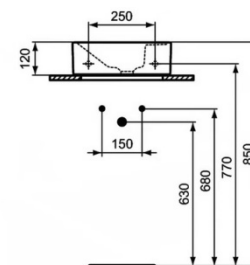

VITRA S50 závěsné WC 365x545mm, celokapotované, hluboké splachování, bílá

VITRA S50 WC sedátko 360x444mm, soft close, duroplast, bílá

IDEAL STANDARD CONNECT AIR

umyvadlo 600x460x160mm, 1 otvor, přepad, bílá

Umyvadlo příslušenství

Umývatko klasické Ideal Standard s otvorem Tempo bez přepadu, otvor na pravé straně 37x21x11 cm bílá

Umývatko příslušenství

CONCEPT 100 klasická vana 1600x700mm nebo 1700x700 bez nožiček, akrylátová, bílá

	ČTVRTKRUH POSUVNÉ DVEŘE R 500								
	800 x 800	785-810	755-780	490	286-311	-15 /+10	15	30	30,4
	900 x 900	885 - 910	855-880	570	340-365	-15 /+10	15	30	30,4
	1000 x 1000	985-1010	955-980	570	440-465	-15 /+10	15	30	30,4

CONCEPT NEW sprchová vanička 900x900x30mm, extra plochá, čtvercová, litý mramor, bílá

CONCEPT 100 NEW sprchový kout 900x900x1900mm čtverec, 4 dílný, stříbrná pololesklá/čiré sklo s AP

POSUVNÉ DVEŘE, ROHOVÝ VSTUP 2-DÍLNÝ								
800 x 800	785-810	755-780	432	329-354	-15 /+10	15	30	30,4
900 x 900	885 - 910	855-880	503	379-404	-15 /+10	15	30	30,4
1000 x 1000	985-1010	955-980	573	429-454	-15 /+10	15	30	30,4
na míru	700-1200				-15 /+10	15	30	30,4