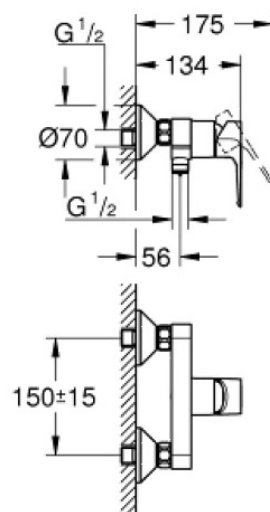

Baterie vanová Grohe nástěnná páková BauLoop 150 mm chrom + set + přepad

CONCEPT NEW sprchová vanička 900x900x30mm, extra plochá, čtvrtekruhová, litý mramor, bílá

CONCEPT 100 NEW sprchový kout 900x900x1900mm čtvrtkruh, 4 dílný, stříbrná pololesklá/čiré sklo s AP

	ČTVRTKRUH POSUVNÉ DVEŘE R 500								
	800 x 800	785-810	755-780	490	286-311	-15 /+10	15	30	30,4
	900 x 900	885 - 910	855-880	570	340-365	-15 /+10	15	30	30,4
	1000 x 1000	985-1010	955-980	570	440-465	-15 /+10	15	30	30,4

CONCEPT NEW sprchová vanička 900x900x30mm, extra plochá, čtvercová, litý mramor, bílá

CONCEPT 100 NEW sprchový kout 900x900x1900mm čtverec, 4 dílný, stříbrná pololesklá/čiré sklo s AP

POSUVNÉ DVEŘE, ROHOVÝ VSTUP 2-DÍLNÝ								
800 x 800	785-810	755-780	432	329-354	-15 /+10	15	30	30,4
900 x 900	885 - 910	855-880	503	379-404	-15 /+10	15	30	30,4
1000 x 1000	985-1010	955-980	573	429-454	-15 /+10	15	30	30,4
na míru	700-1200				-15 /+10	15	30	30,4

Baterie sprchová Grohe nástěnná páková BauLoop 150 mm chrom + set

**CONCEPT 100 KTKM koupelnový radiátor
1500/600, středové připojení, bílá
RAL9016**

ABITARE TRUST dlažba 30x60cm, odstíny Black, White

ABITARE TRUST dlažba 60x60cm, odstín Black