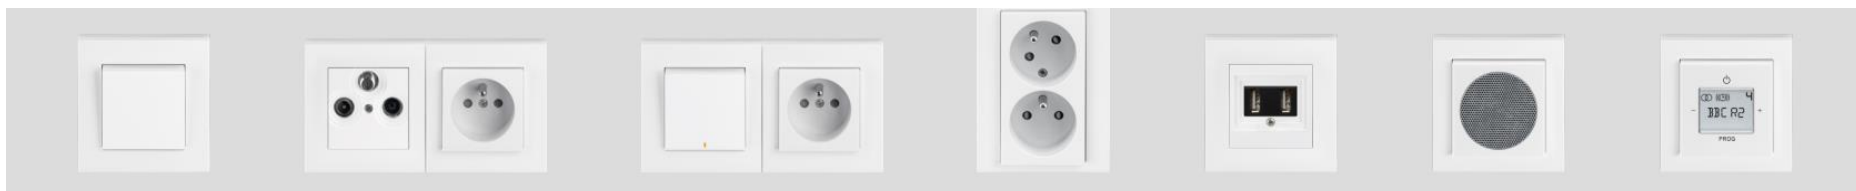

KATALOG STANDARDŮ

PRVKY A TECHNOLOGIE BYTU

ZASUVKY A VYPÍNAČE

ABB LEVIT BÍLÁ

Svítlidla v bytech nejsou součástí standardní dodávky, pouze připravenost pro osazení svítidel dle projektové dokumentace.

Osvětlení balkonů je součástí standardu, svítidla s úspornými LED zdroji, dle návrhu architekta.

SLABOPROUDÉ ROZVODY

Zásuvka STA a datová v obývacím pokoji, datová zásuvka ve slaboproudém rozvaděči v chodbě (možnost pro osazení WIFI routeru).

Domovní videotelefon umístěný u vstupních dveří do bytu.

V každé bytové jednotce umístění čidla/detektoru kouře do centrální chodby.