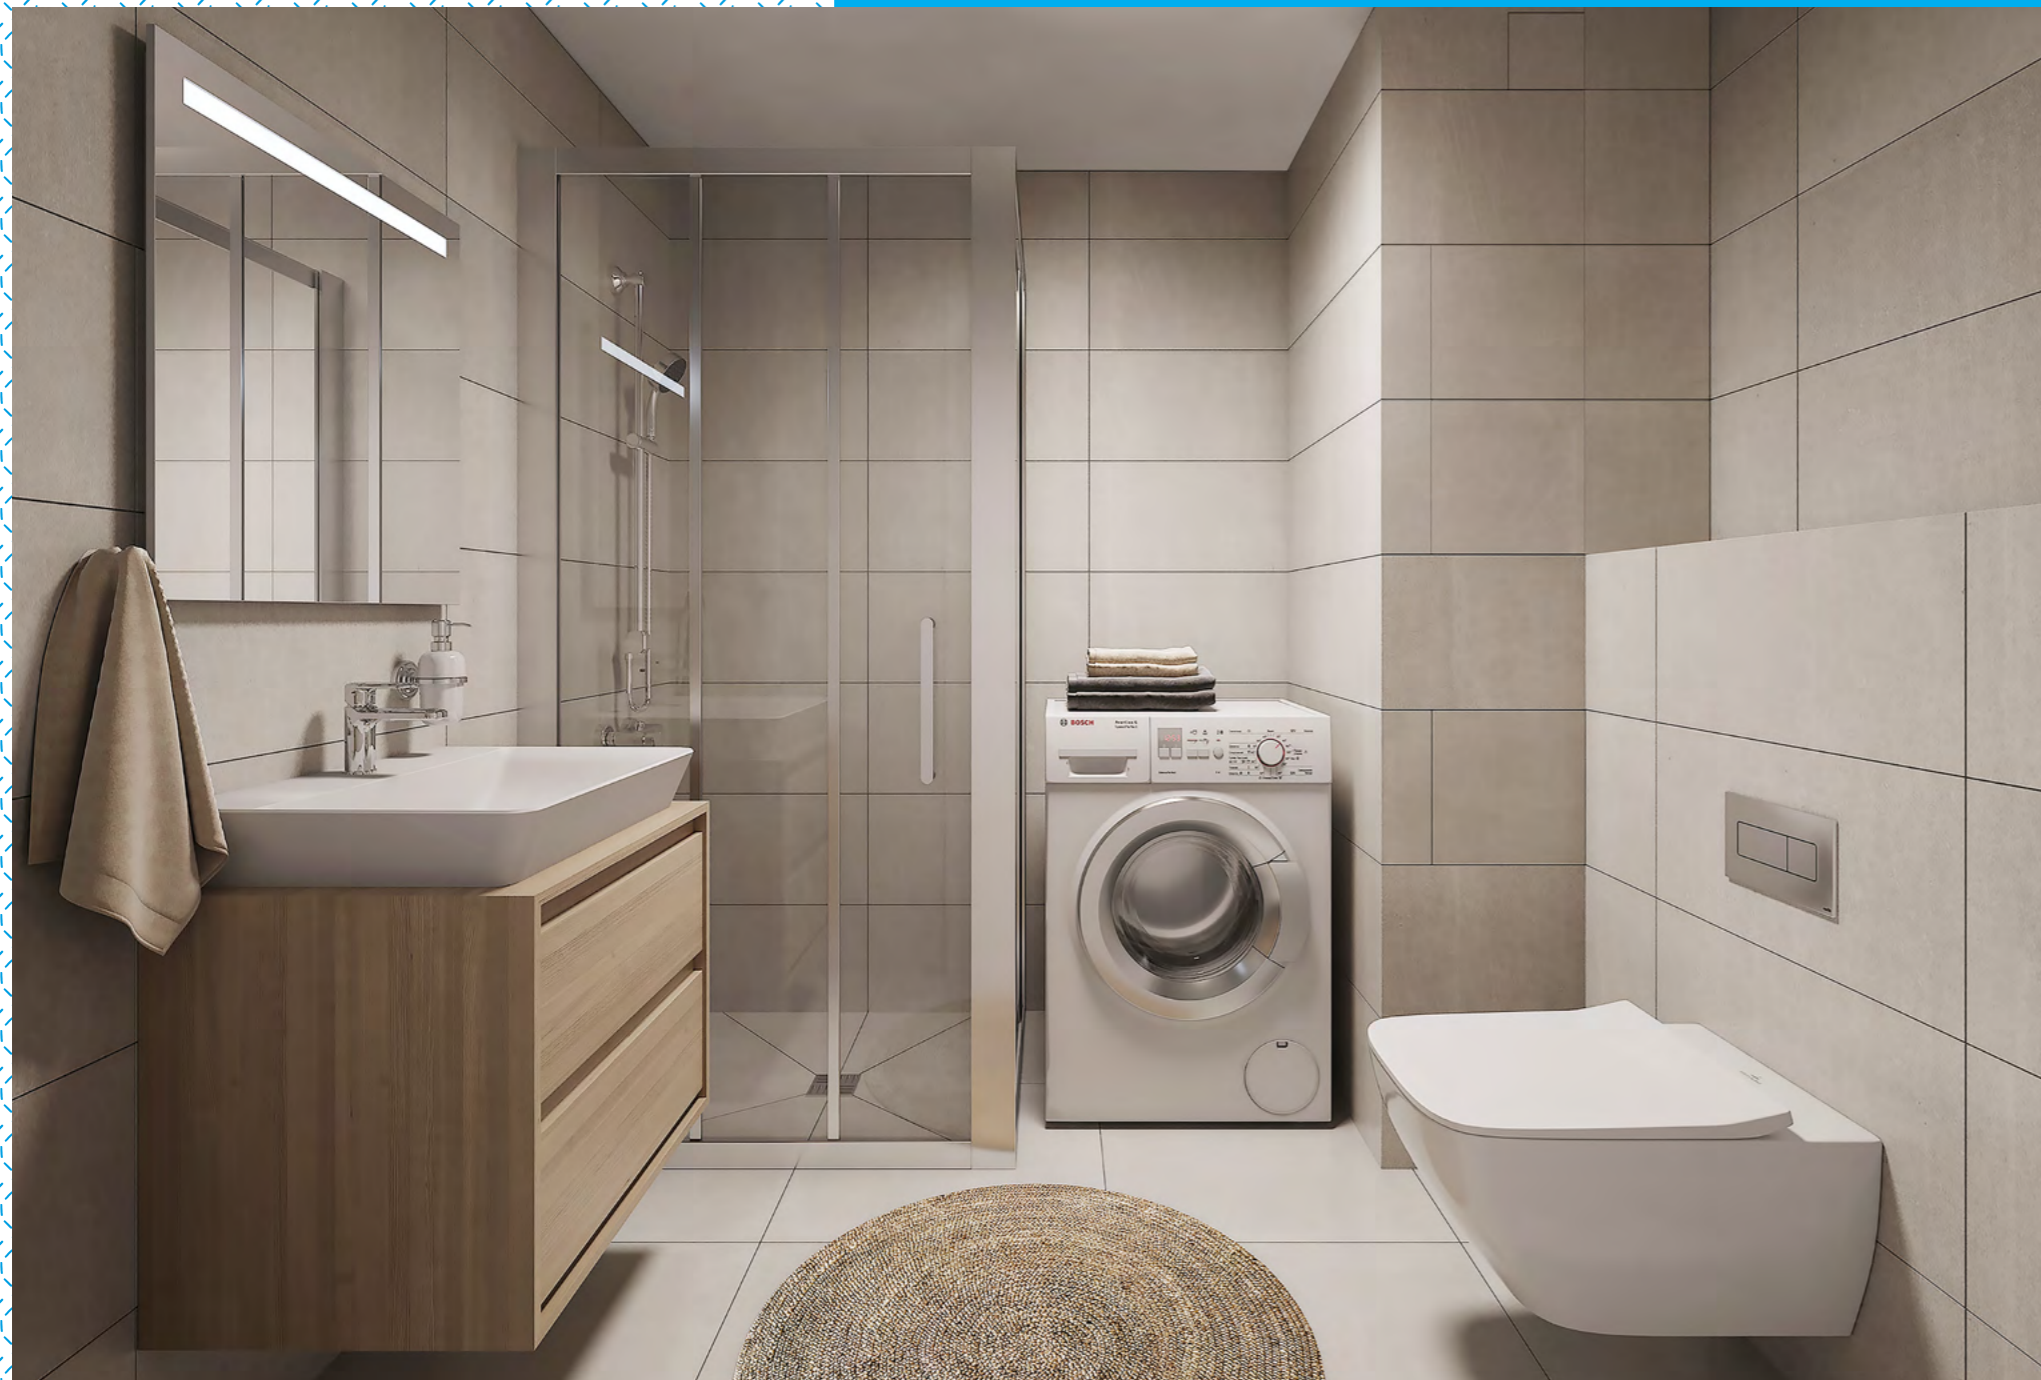

### Obklady

RAKO Rebel  
Bílo šedá  
30 × 60 cm

RAKO Rebel  
Tmavě šedá  
30 × 60 cm

RAKO Rebel  
Běžová  
30 × 60 cm

QUARZIT  
Šedá  
30 × 60 cm

QUARZIT  
Běžová  
30 × 60 cm

**Prefa koupelny v tomto projektu nabízí několik barevných kombinací. Detail koupelny v konkrétní bytové jednotce obdržíte v obchodním oddělení**