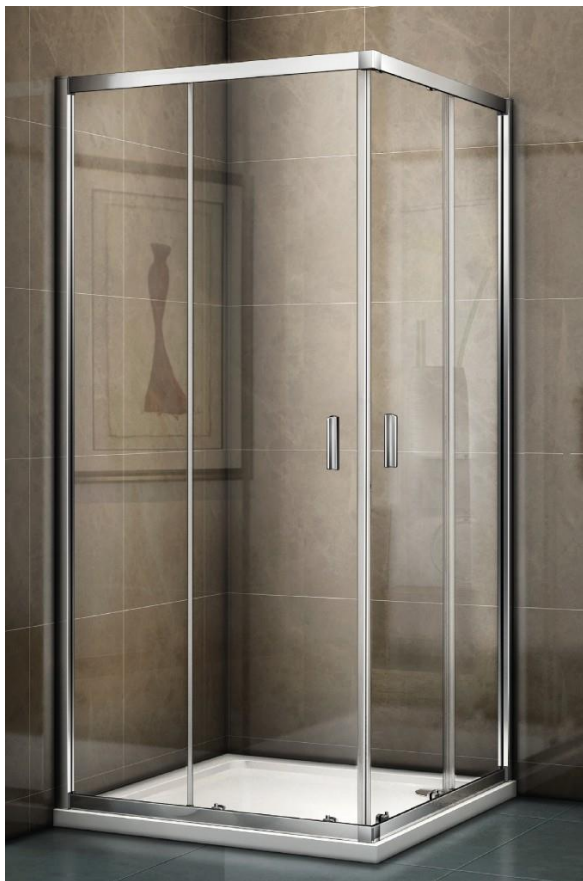

STANDARD BD

Hojsova Stráž

SPOLEČNÉ PROSTORY SÉRIE BETONICO

Série Betonico se vyznačuje imitací betonu s industriálním charakterem. Dlaždice mají hladký matný povrch s protiskluzností R10/B.

Společné prostory jsou v šedé barvě, nástupní a výstupní stupeň schodiště v bílošedé barvě. Hrany schodů budou řešeny formou kartáčované nerezové lišty.

Alca PLAST®

tenké bílé tlačítko +
WC modul Alcaplast

SPRCHOVÝ KOUT (pouze byty: 4.13 a 4.15)

otevíravé dveře do niky
sklo: čiré, 6mm
výška: 2 000 mm
šířka: 900mm
povrchová úprava profilů: aluchrom

*dlažba ve sprchovém koutě na podlaze –
spádována do odtokového žlabu.

odtokový žlab ke stěně 75 cm s roštem PURE

baterie sprchová

sprchový set

SPRCHOVÝ KOUT

sprchový kout posuvný
rozměr: 900 x 900 mm
výška: 1 900 mm
sklo: čiré, 6mm
povrchová úprava profilů: aluchrom

sprchová vanička, bez nožiček
90 cm z litého mramoru, ¼ kruh

sifon k vaničce

sprchový set

baterie sprchová

VSTUPNÍ DVEŘE A KOVÁNÍ

VSTUPNÍ DVEŘE PLNÉ + OCELOVÁ ZÁRUBEŇ

Dveře jednokřídlé
Materiál CPL laminát – barva šedá
protipožární EI30 DP3
Výška: 197 cm

KOVÁNÍ VISION, + standardní stavební vložka