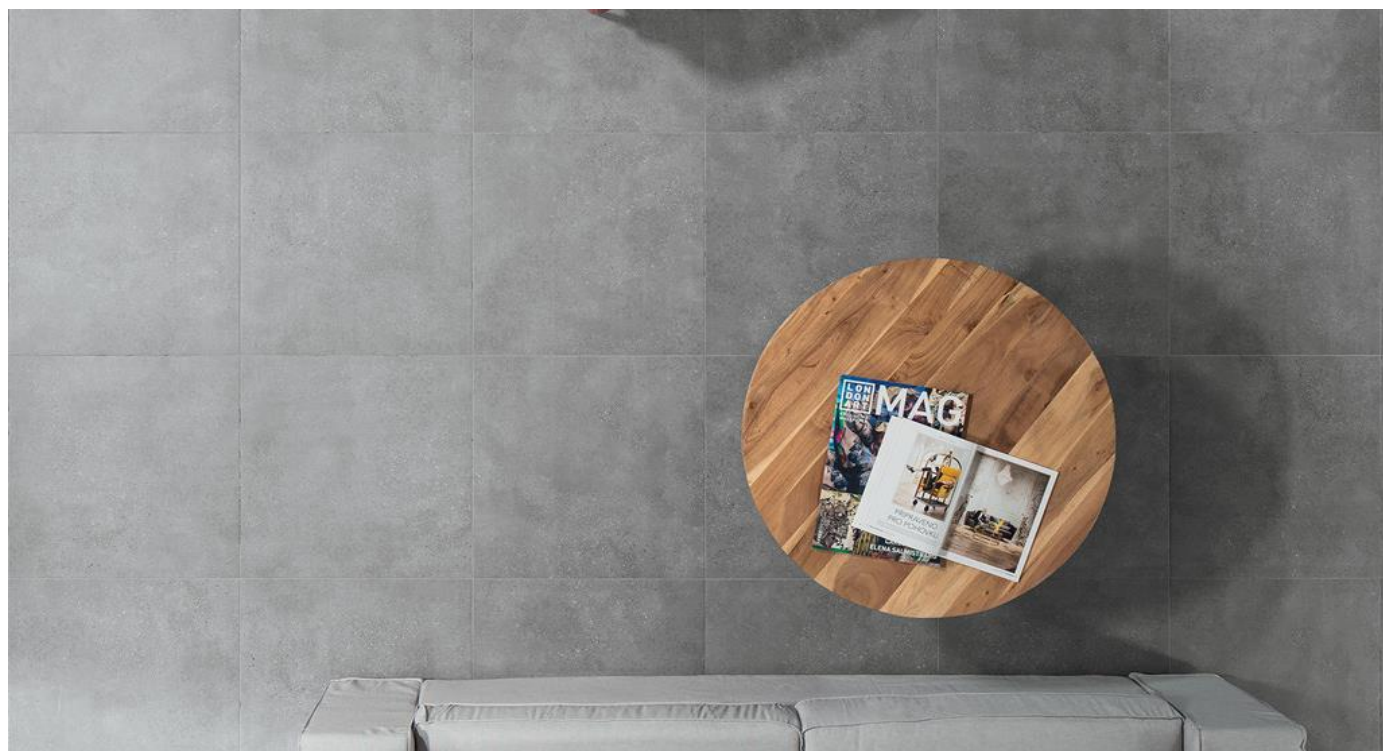

STANDARD BD

Hojsova Stráž

SPOLEČNÉ PROSTORY SÉRIE BETONICO

Série Betonico se vyznačuje imitací betonu s industriálním charakterem. Dlaždice mají hladký matný povrch s protiskluzností R10/B.

Společné prostory jsou v šedé barvě, nástupní a výstupní stupeň schodiště v bílošedé barvě. Hrany schodů budou řešeny formou kartáčované nerezové lišty.