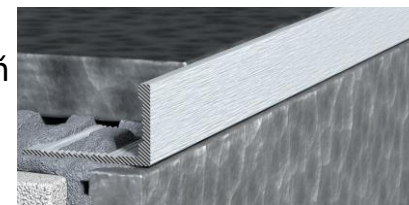

STANDARD BD

Hojsova Stráž

SPOLEČNÉ PROSTORY SÉRIE BETONICO

Série Betonico se vyznačuje imitací betonu s industriálním charakterem. Dlaždice mají hladký matný povrch s protiskluzností R10/B.

Společné prostory jsou v šedé barvě, nástupní a výstupní stupeň schodiště v bílošedé barvě. Hrany schodů budou řešeny formou kartáčované nerezové lišty.

OBKLADY A DLAŽBY – WC, koupelna SÉRIE POTSDAM

Blanco 20 x 60 cm

Grafito 20 x 60 cm

Taupe 20 x 60 cm

Zrcadlo na obklad a další doplňky zobrazené na vizualizacích, které nejsou výslovně uvedené jako součást standardního provedení bytu, nejsou součástí dodávky.

Marengo
45 x 45 cm

Vision
45 x 45 cm

WC CELOKAPOTOVANÉ – URBAN CITY

WC závěsné, rimless +
Slim Soft close sedátko

Umyvadlo keramické na desku i k
zavěšení 60x43cm
- s přepadem

Umývatko keramické 33x29cm
- bez přepadu
(pokud je součástí vybavení bytu)

DVEŘE PLNÉ + ZÁRUBEŇ HÖRNMANN

Dveře jednokřídlé: 60 – 90 cm

Výplň: DTD

Materiál: CPL

Ostrá hrana

Výška: 197 cm

- O 48 % odolnější než průměr testovaných povrchů CPL jiných výrobců
- Hygienický a snadno udržovatelný
- Maximálně antistatický a stálobarevný na světle
- Odolný vůči horku, vysoce oděruvzdorný
- Odolný vůči účinkům tekutin, past apod., které se běžně používají v domácnostech