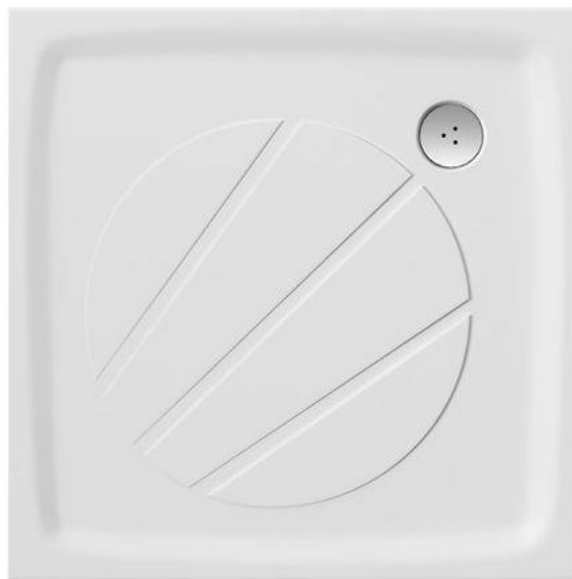

STANDARD BD

Hojsova Stráž

SPOLEČNÉ PROSTORY SÉRIE BETONICO

Série Betonico se vyznačuje imitací betonu s industriálním charakterem. Dlaždice mají hladký matný povrch s protiskluzností R10/B.

Společné prostory jsou v šedé barvě, nástupní a výstupní stupeň schodiště v bílošedé barvě. Hrany schodů budou řešeny formou kartáčované nerezové lišty.

Alca PLAST®

tenké bílé tlačítko +
WC modul Alcaplast

SPRCHOVÝ KOUT (pouze byty: 4.13 a 4.15)

otevíravé dveře do niky
sklo: čiré, 6mm
výška: 2 000 mm
šířka: 900mm
povrchová úprava profilů: aluchrom

*dlažba ve sprchovém koutě na podlaze –
spádována do odtokového žlabu.

odtokový žlab ke stěně 75 cm s roštem PURE

baterie sprchová

sprchový set

SPRCHOVÝ KOUT

sprchový kout posuvný
rozměr: 900 x 900 mm
výška: 1 900 mm
sklo: čiré, 6mm
povrchová úprava profilů: aluchrom

sprchová vanička, bez nožiček
90 cm z litého mramoru, ¼ kruh

sifon k vaničce

sprchový set

baterie sprchová

VSTUPNÍ DVEŘE A KOVÁNÍ

VSTUPNÍ DVEŘE PLNÉ + OCELOVÁ ZÁRUBEŇ

Dveře jednokřídlé
Materiál CPL laminát – barva šedá
protipožární EI30 DP3
Výška: 197 cm

KOVÁNÍ VISION, + standardní stavební vložka