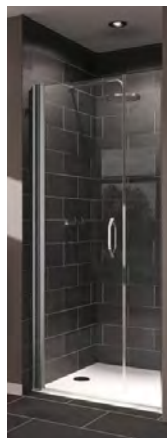

Vana Riho Elba Shower
1700 × 750 mm
akrylátová, bílá

Vanová baterie Grohe Essence New
Vanový set Grohe Tempesta 110
chrom

Sprchová vanička Riho obdélník
1000–1600 × 800/900 mm
akrylátová, bílá

Sprchová zástěna Huppe Trend 200
1000–1200 × 2000 mm
otvírací dveře
stříbrný lesk / čiré sklo

Sprchová zástěna Huppe Time 200
1200–1400 × 2000 mm
posuvné dveře
stříbrný pololesk / čiré sklo

Sprchová zástěna Huppe Classics
1500–1600 × 2000 mm
posuvné dveře
stříbrný pololesk / čiré sklo

Sprchová baterie Grohe Essence
New

Vanový/sprchový set
Grohe Tempesta 110
chrom

VANA RIHO ELBA SHOWER
1700 × 750 mm
akrylátová, bílá

VANOVÁ BATERIE
GROHE ESSENCE NEW
chrom

SPRCHOVÁ VANIČKA
RIHO obdélník
1000-1600 × 800/900 mm
akrylátová, bílá

SPRCHOVÁ ZÁSTĚNA
HUPPE TREND 200
1000-1200 × 2000 mm, otvírací dveře
stříbrný lesk / čiré sklo

SPRCHOVÁ ZÁSTĚNA
HUPPE TIME 200
1200-1400 × 2000 mm, posuvné dveře
stříbrný pololesk / čiré sklo

SPRCHOVÁ ZÁSTĚNA
HUPPE CLASSICS
1500-1600 × 2000, posuvné dveře
stříbrný pololesk / čiré sklo