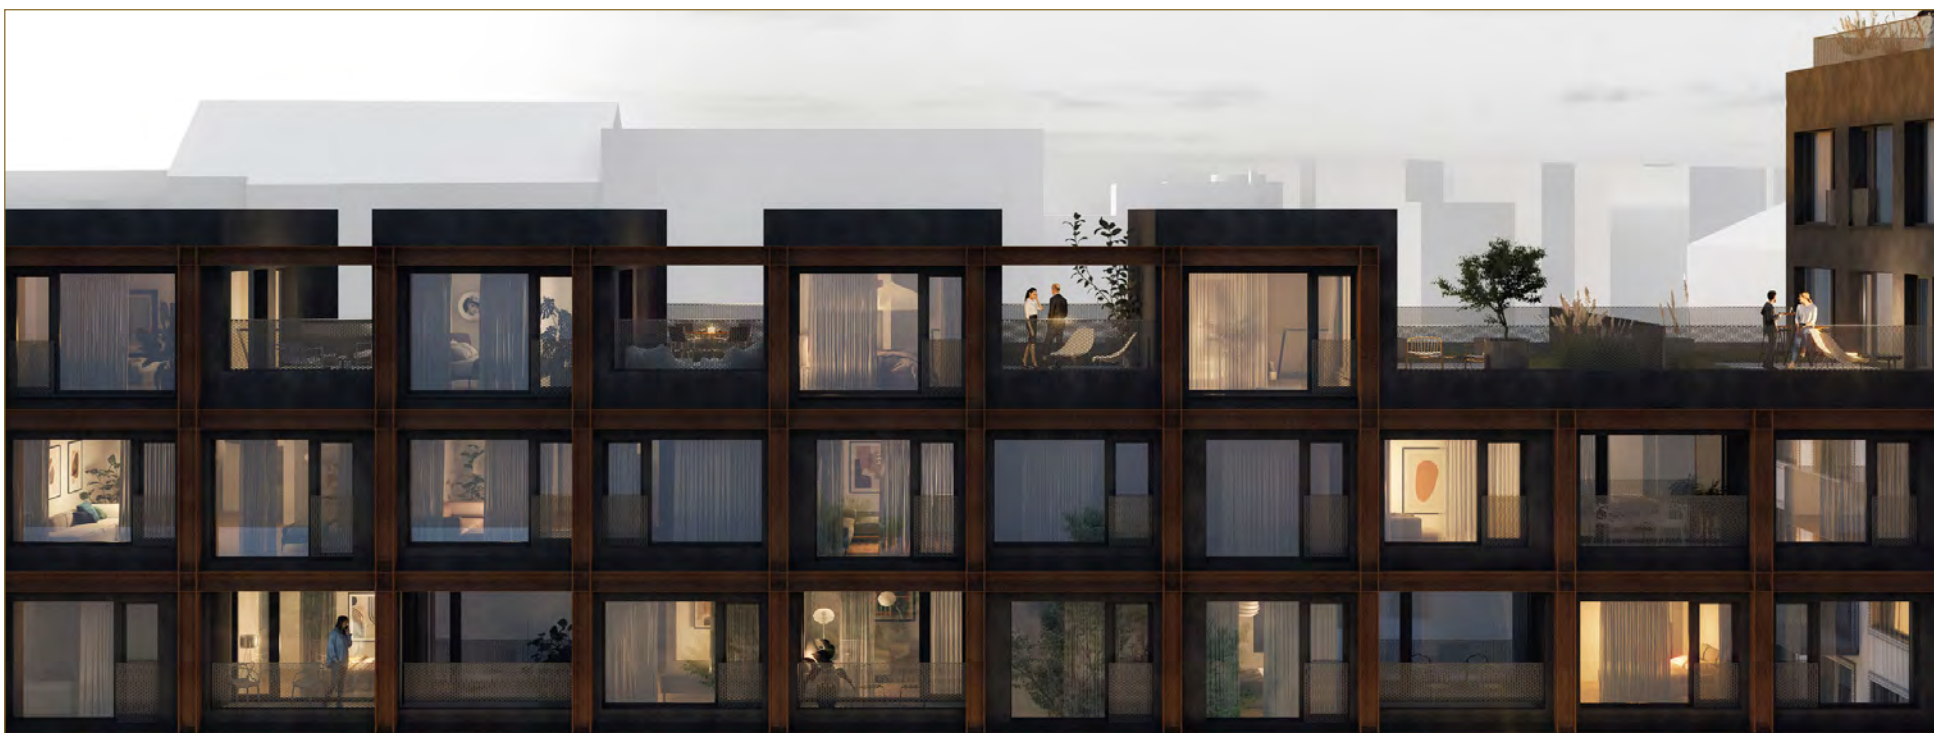

KLIENSKÉ ZMĚNY: NACONI s. r. o., Poděbradská 1020/30, 190 00 Praha 9
New Living Center, Šafránkova 1238/1, 150 00 Praha 13
KONTAKT: Ing. Milan Dvořák, +420 734 201634, dvozak@naconi.cz

REALITNÍ CENTRUM: Metrostav Development a. s.
Koželužská 2450/4, 180 00 Praha 8 – Libeň
INFOLINKA: 800 266 060, reality@metrostavdevelopment.cz,
midoharfa.cz, metrostavdevelopment.cz