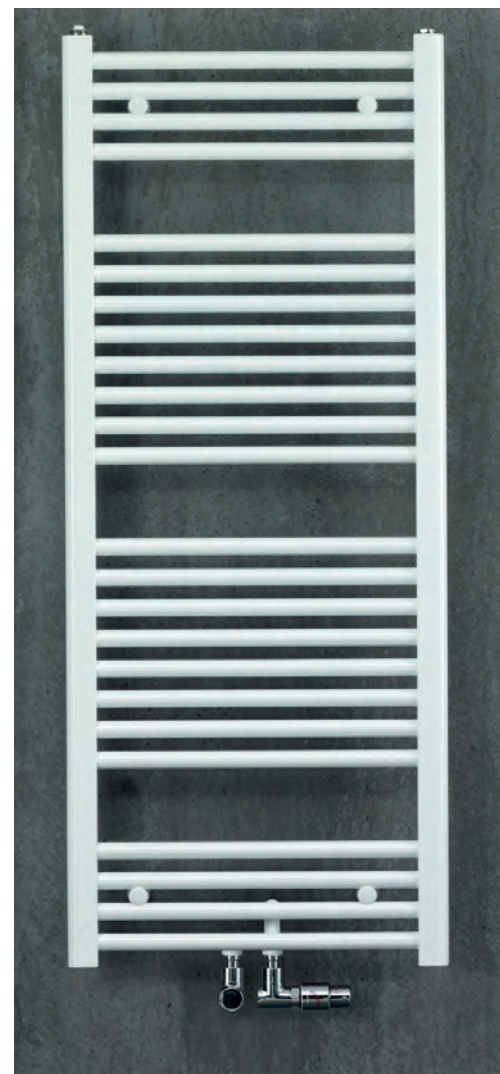

MiDO Harfa

Koupelnový radiátor

Thermal Trend KH 1690/600-450
bílá

VZORKOVNA SANITY:

ProCeram a. s.
Šafránkova 1238/1
155 00 Praha 13 - Stodůlky

KONTAKT:

Ondřej Burdun, tel.: +420 734 570 229
e-mail: ondrej.burdun@proceram.cz

THERMAL TREND KH
1690/600-450, bílá